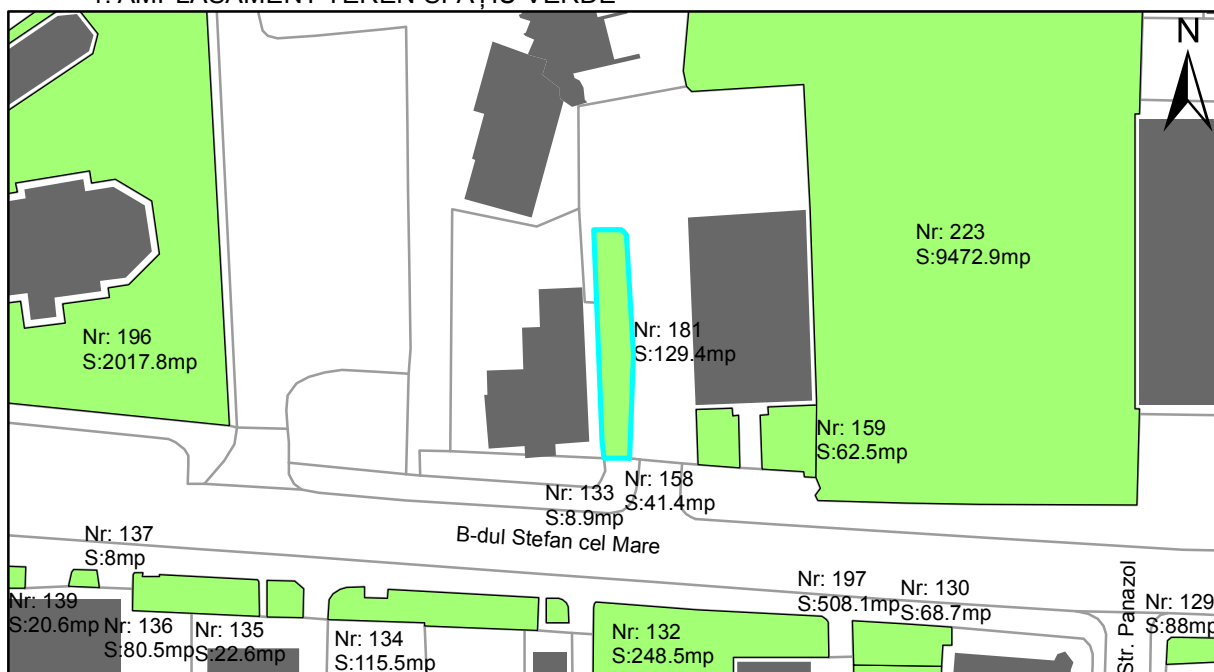

FIȘĂ TEREN SPAȚIU VERDE

1. AMPLASAMENT TEREN SPAȚIU VERDE

2. ADRESA:

Oraș Târgu Neamț, Bulevardul Stefan cel Mare

3. DEȚINĂTORI ȘI SITUAȚIE JURIDICĂ TEREN SPAȚIU VERDE

| Proprietar/ detinator sp verde | Tip proprietate | Mode de administrare | Nr. parcela | Categorie folosinta | Suprafata mas. (mp) | | Total teren sp verde | Observatii |
|--------------------------------------|--------------------|-------------------------|----------------|------------------------|---------------------|----------------------|----------------------------|------------|
| | | | | | Teren exclusiv | Teren indiviziune | | |
| Oraș Târgu Neamț | P.P. | | 181 | veg. spontana | 129.4 | | 129.4 | |
| Total: | | | | | | | 129.4 | |