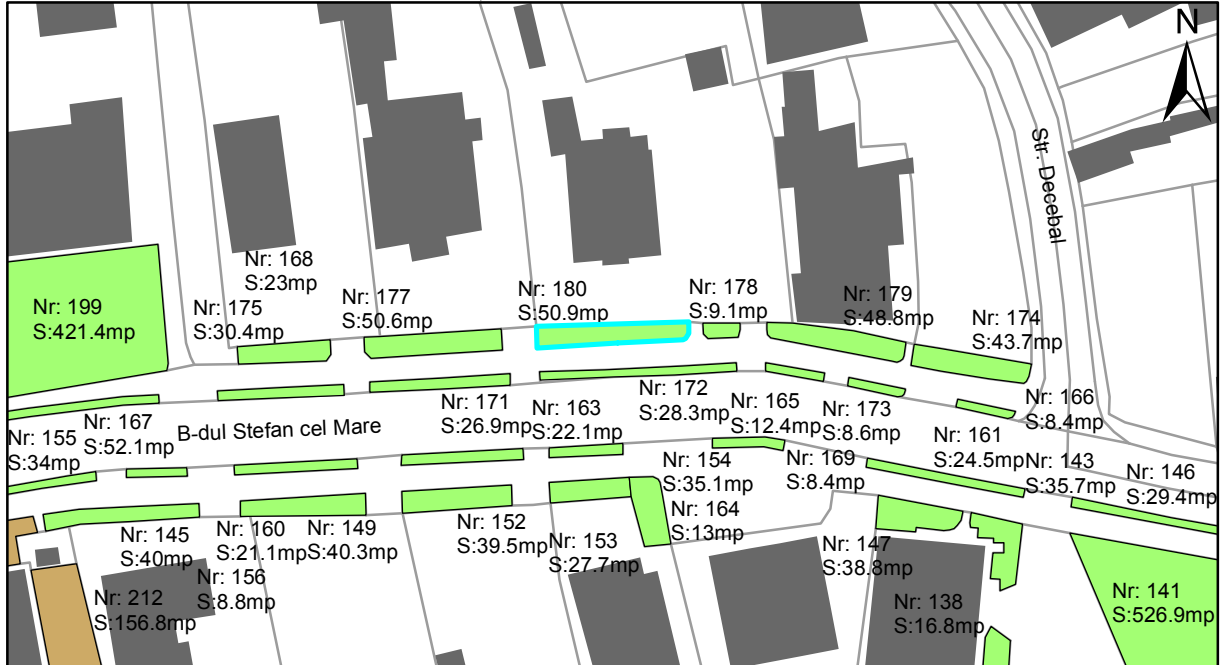

FIȘĂ TEREN SPAȚIU VERDE

1. AMPLASAMENT TEREN SPAȚIU VERDE

2. ADRESA:

Oraș Târgu Neamț, Bulevardul Stefan cel Mare

3. DEȚINĂTORI ȘI SITUAȚIE JURIDICĂ TEREN SPAȚIU VERDE

Proprietar/ detinator sp verde	Tip proprietate	Mode de administrare	Nr. parcela	Categorie folosinta	Suprafata mas. (mp)		Total teren sp verde	Observatii
					Teren exclusiv	Teren indiviziune		
Oraș Târgu Neamț	P.P.		180	veg. spontana	50.9		50.9	
Total:							50.9	