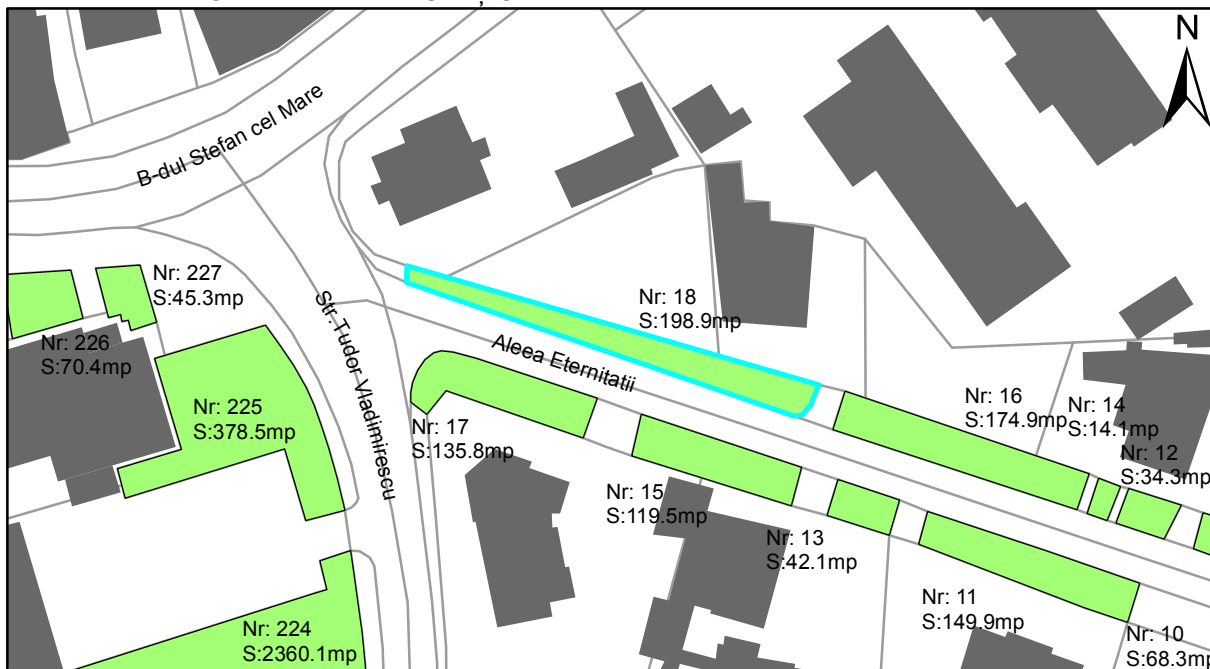

FIȘĂ TEREN SPAȚIU VERDE

1. AMPLASAMENT TEREN SPAȚIU VERDE

2. ADRESA:

Oraș Târgu Neamț, Aleea Eternității

3. DEȚINĂTORI ȘI SITUAȚIE JURIDICĂ TEREN SPAȚIU VERDE

Proprietar/ detinator sp verde	Tip proprietate	Mode de administrare	Nr. parcela	Categorie folosinta	Suprafata mas. (mp)		Total teren sp verde	Observatii
					Teren exclusiv	Teren indiviziune		
Oraș Târgu Neamț	P.P.		18	veg. spontana	198.9		198.9	
Total:							198.9	