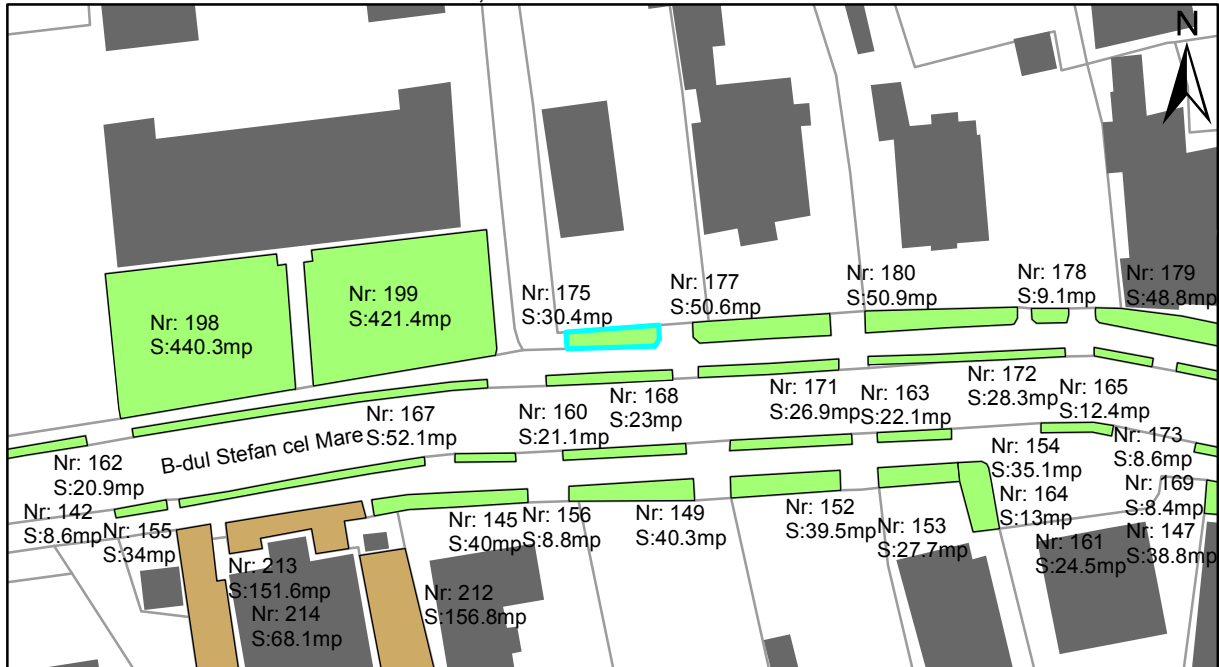

FIȘĂ TEREN SPAȚIU VERDE

1. AMPLASAMENT TEREN SPAȚIU VERDE

2. ADRESA:

Oraș Târgu Neamț, Bulevardul Stefan cel Mare

3. DEȚINĂTORI ȘI SITUAȚIE JURIDICĂ TEREN SPAȚIU VERDE

Proprietar/ detinator sp verde	Tip proprietate	Mode de administrare	Nr. parcela	Categorie folosinta	Suprafata mas. (mp)		Total teren sp verde	Observatii
					Teren exclusiv	Teren indiviziune		
Oraș Târgu Neamț	P.P.		175	veg. spontana	30.4		30.4	
Total:							30.4	