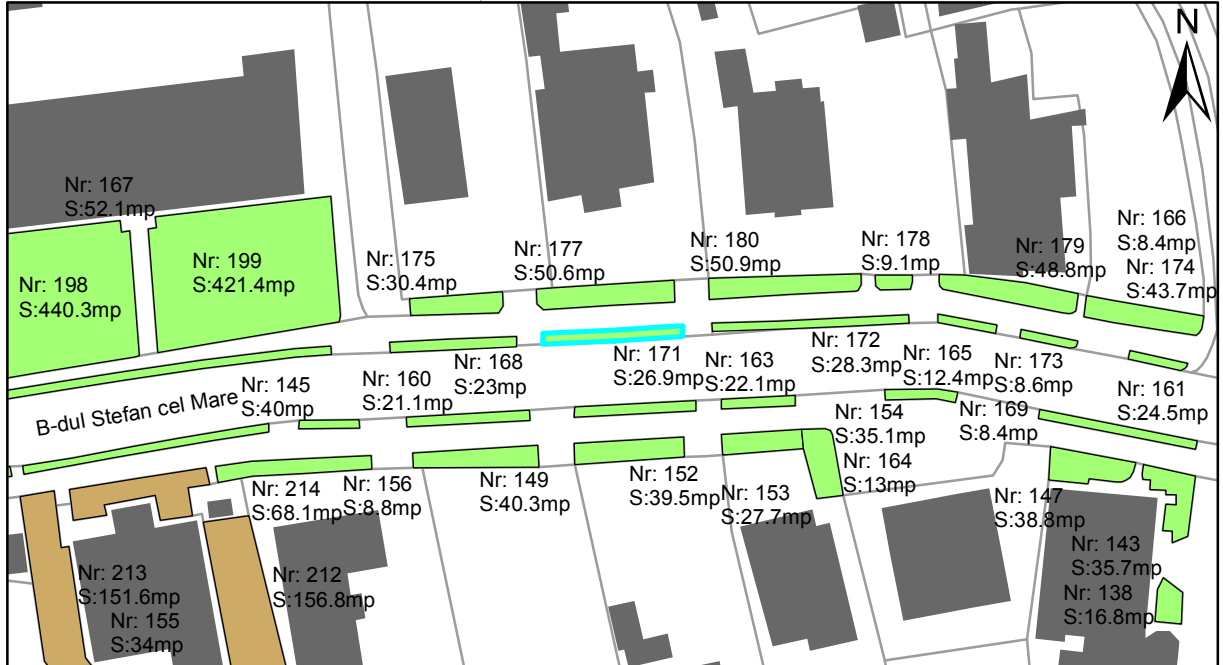

FIȘĂ TEREN SPAȚIU VERDE

1. AMPLASAMENT TEREN SPAȚIU VERDE

2. ADRESA:

Oraș Târgu Neamț, Bulevardul Stefan cel Mare

3. DEȚINĂTORI ȘI SITUAȚIE JURIDICĂ TEREN SPAȚIU VERDE

Proprietar/ detinator sp verde	Tip proprietate	Mode de administrare	Nr. parcela	Categorie folosinta	Suprafata mas. (mp)		Total teren sp verde	Observatii
					Teren exclusiv	Teren indiviziune		
Oraș Târgu Neamț	P.P.		171	veg. spontana	26.9		26.9	
Total:							26.9	