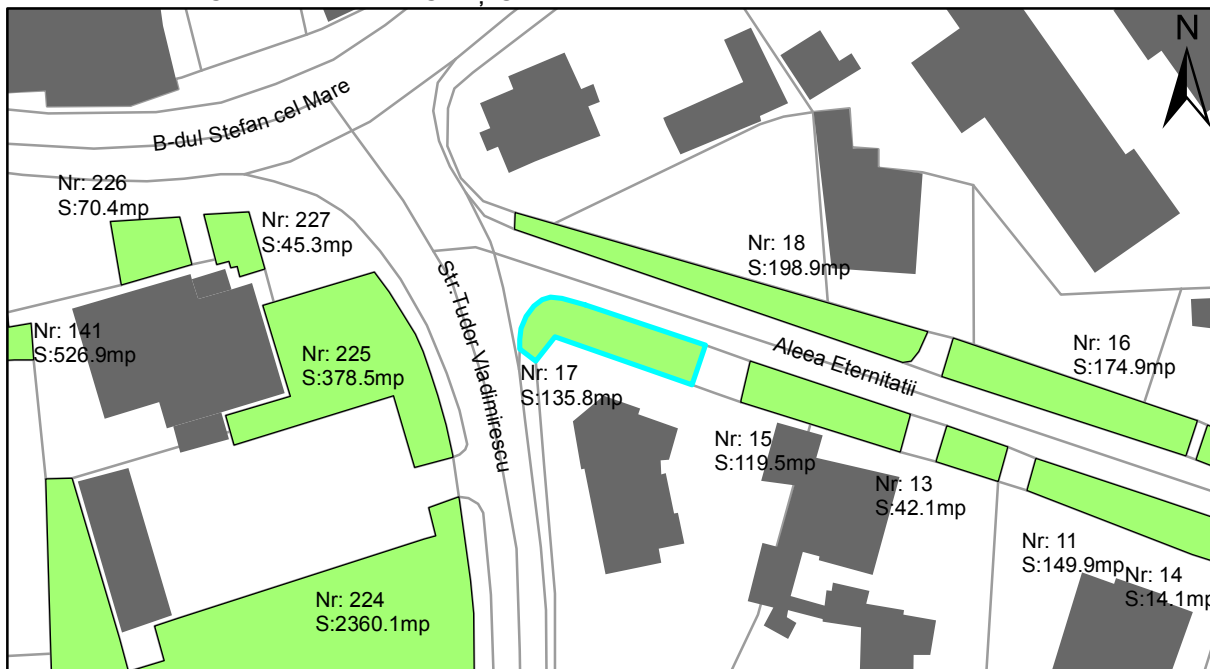

FIȘĂ TEREN SPAȚIU VERDE

1. AMPLASAMENT TEREN SPAȚIU VERDE

2. ADRESA:

Oraș Târgu Neamț, Aleea Eternitatii

3. DEȚINĂTORI ȘI SITUAȚIE JURIDICĂ TEREN SPAȚIU VERDE

Proprietar/ detinator sp verde	Tip proprietate	Mode de administrare	Nr. parcela	Categorie folosinta	Suprafata mas. (mp)		Total teren sp verde	Observatii
					Teren exclusiv	Teren indiviziune		
Oraș Târgu Neamț	P.P.		17	veg. spontana	135.8		135.8	
Total:							135.8	