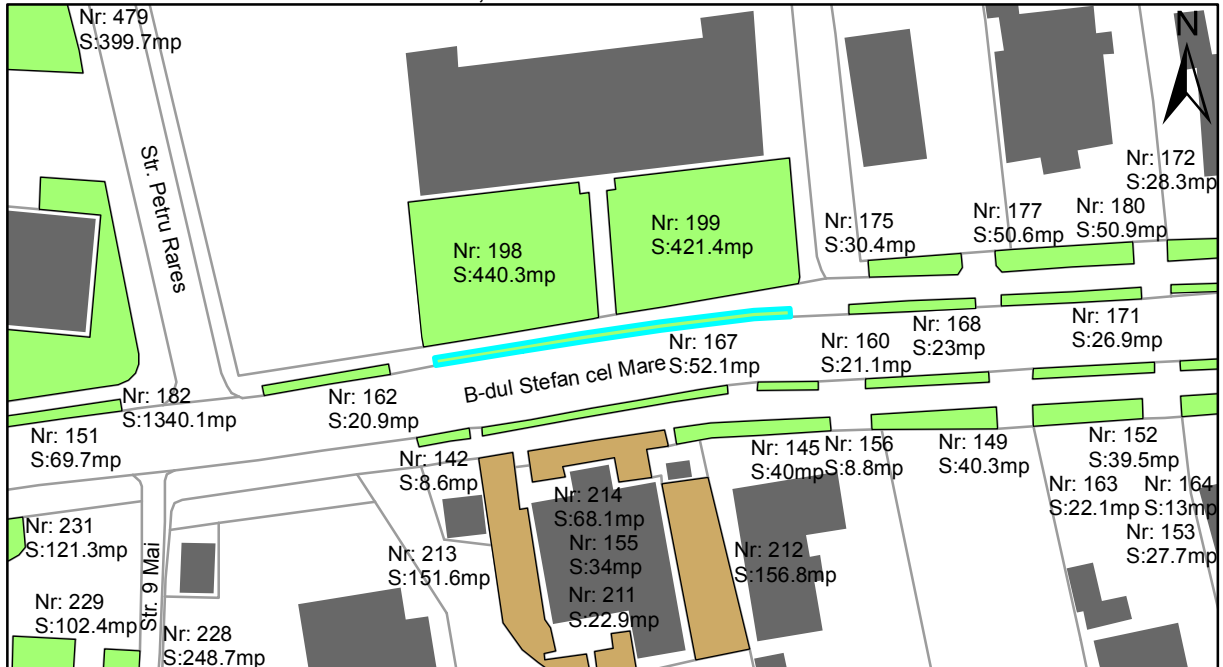

FIȘĂ TEREN SPAȚIU VERDE

1. AMPLASAMENT TEREN SPAȚIU VERDE

2. ADRESA:

Oraș Târgu Neamț, Bulevardul Stefan cel Mare

3. DEȚINĂTORI ȘI SITUAȚIE JURIDICĂ TEREN SPAȚIU VERDE

Proprietar/ detinator sp verde	Tip proprietate	Mode de administrare	Nr. parcela	Categorie folosinta	Suprafata mas. (mp)		Total teren sp verde	Observatii
					Teren exclusiv	Teren indiviziune		
Oraș Târgu Neamț	P.P.		167	veg. spontana	52.1		52.1	
Total:							52.1	