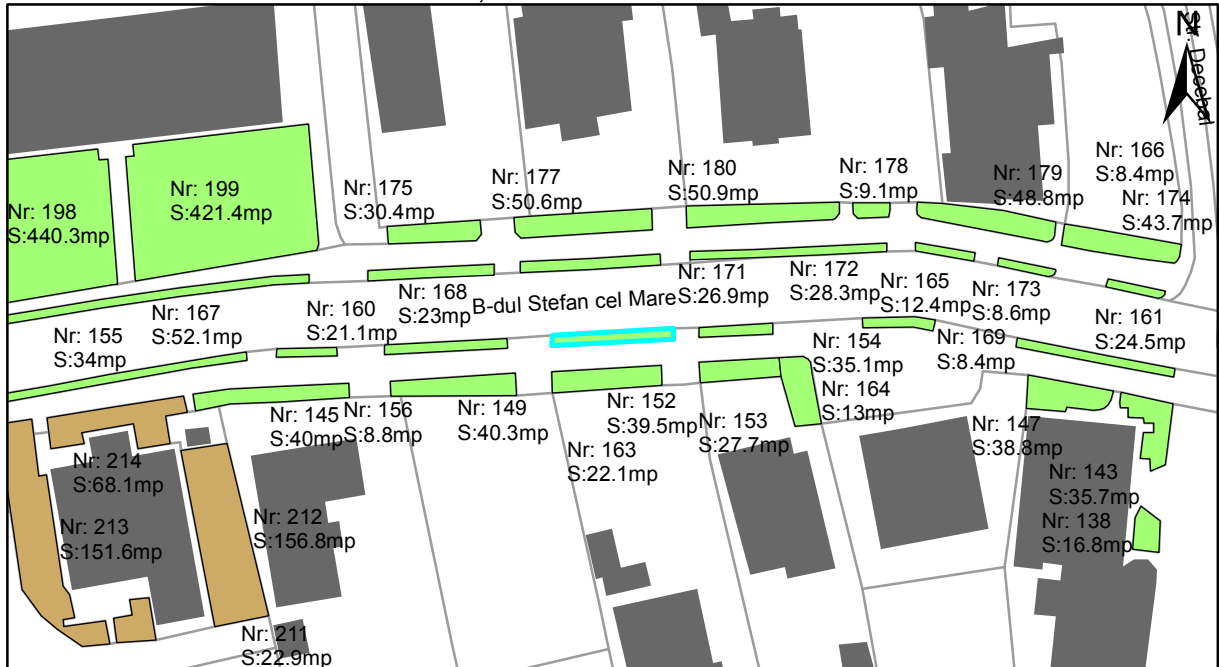

FIȘĂ TEREN SPAȚIU VERDE

1. AMPLASAMENT TEREN SPAȚIU VERDE

2. ADRESA:

Oraș Târgu Neamț, Bulevardul Stefan cel Mare

3. DEȚINĂTORI ȘI SITUAȚIE JURIDICĂ TEREN SPAȚIU VERDE

Proprietar/ detinator sp verde	Tip proprietate	Mode de administrare	Nr. parcela	Categorie folosinta	Suprafata mas. (mp)		Total teren sp verde	Observatii
					Teren exclusiv	Teren indiviziune		
Oraș Târgu Neamț	P.P.		163	veg. spontana	22.1		22.1	
Total:							22.1	