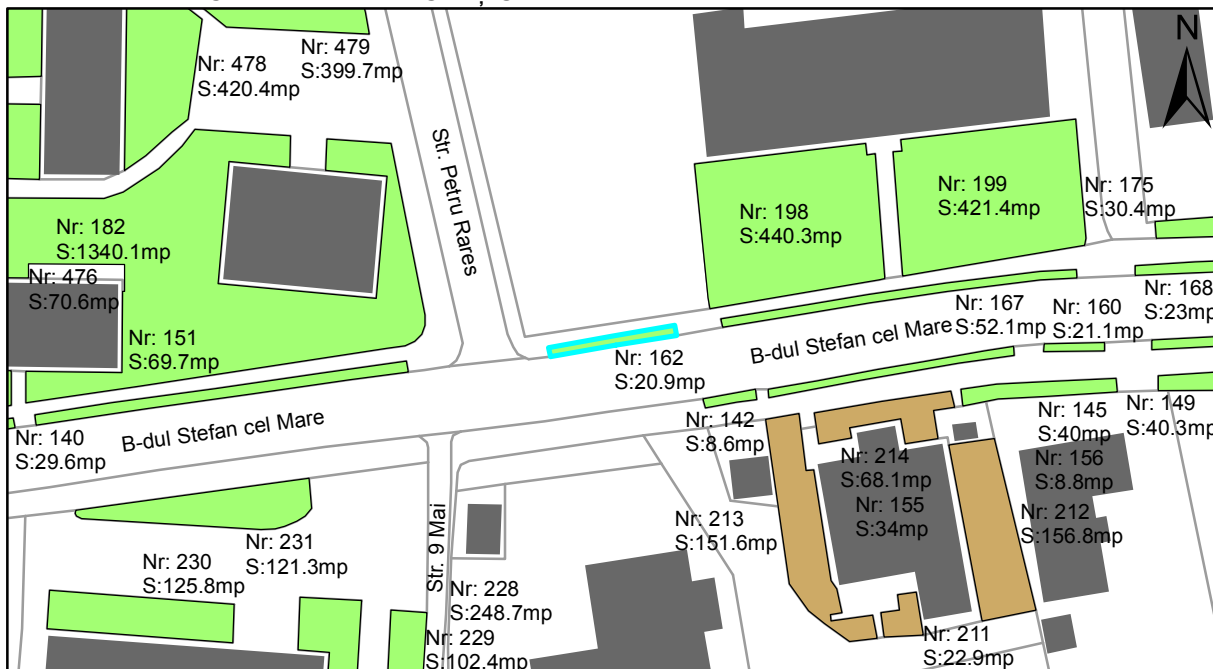

FIȘĂ TEREN SPAȚIU VERDE

1. AMPLASAMENT TEREN SPAȚIU VERDE

2. ADRESA:

Oraș Târgu Neamț, Bulevardul Stefan cel Mare

3. DEȚINĂTORI ȘI SITUAȚIE JURIDICĂ TEREN SPAȚIU VERDE

Proprietar/ detinator sp verde	Tip proprietate	Mode de administrare	Nr. parcela	Categorie folosinta	Suprafata mas. (mp)		Total teren sp verde	Observatii
					Teren exclusiv	Teren indiviziune		
Oraș Târgu Neamț	P.P.		162	veg. spontana	20.9		20.9	
Total:							20.9	