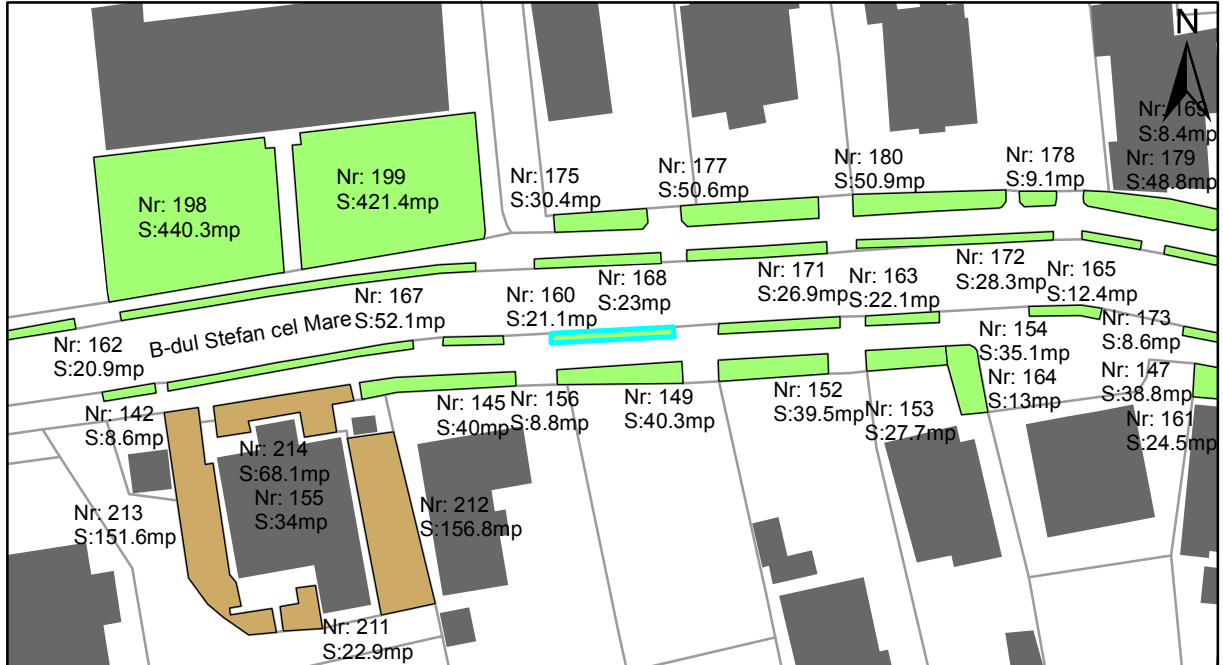

FIȘĂ TEREN SPAȚIU VERDE

1. AMPLASAMENT TEREN SPAȚIU VERDE

2. ADRESA:

Oraș Târgu Neamț, Bulevardul Stefan cel Mare

3. DEȚINĂTORI ȘI SITUAȚIE JURIDICĂ TEREN SPAȚIU VERDE

Proprietar/ detinator sp verde	Tip proprietate	Mode de administrare	Nr. parceta	Categorie folosinta	Suprafata mas. (mp)		Total teren sp verde	Observatii
					Teren exclusiv	Teren indiviziune		
Oraș Târgu Neamț	P.P.		160	veg. spontana	21.1		21.1	
Total:							21.1	