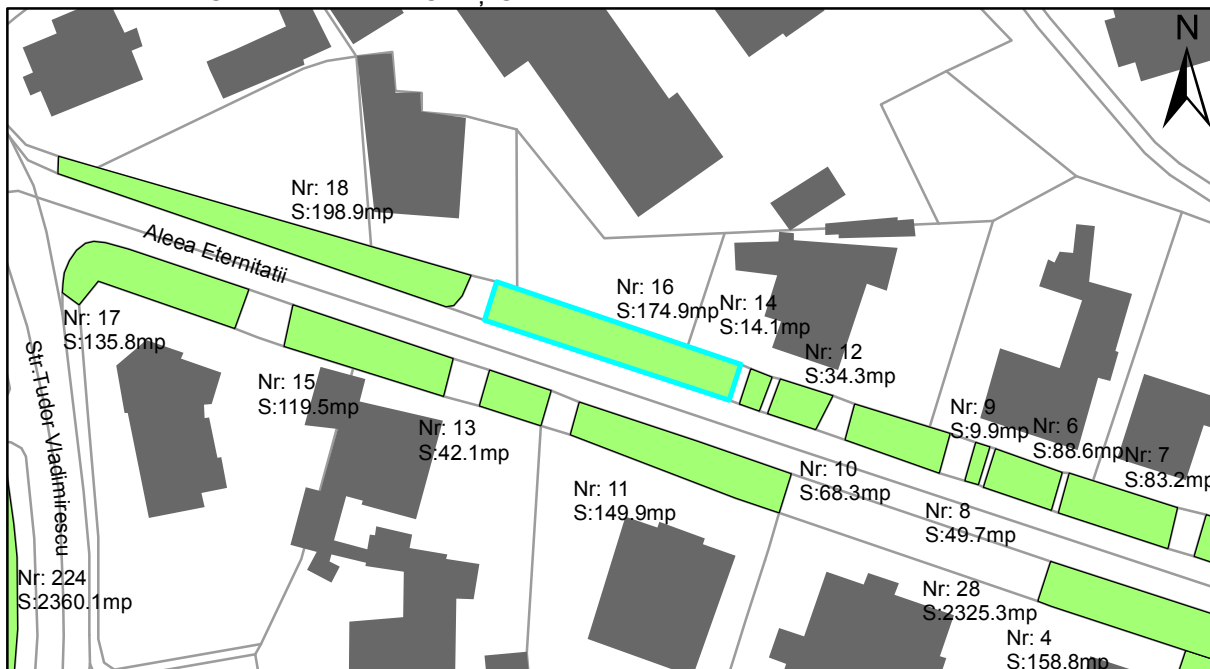

FIȘĂ TEREN SPAȚIU VERDE

1. AMPLASAMENT TEREN SPAȚIU VERDE

2. ADRESA:

Oraș Târgu Neamț, Aleea Eternității

3. DEȚINĂTORI ȘI SITUAȚIE JURIDICĂ TEREN SPAȚIU VERDE

Proprietar/ detinator sp verde	Tip proprietate	Mode de administrare	Nr. parcela	Categorie folosinta	Suprafata mas. (mp)		Total teren sp verde	Observatii
					Teren exclusiv	Teren indiviziune		
Oraș Târgu Neamț	P.P.		16	veg. spontana	174.9		174.9	
Total:							174.9	