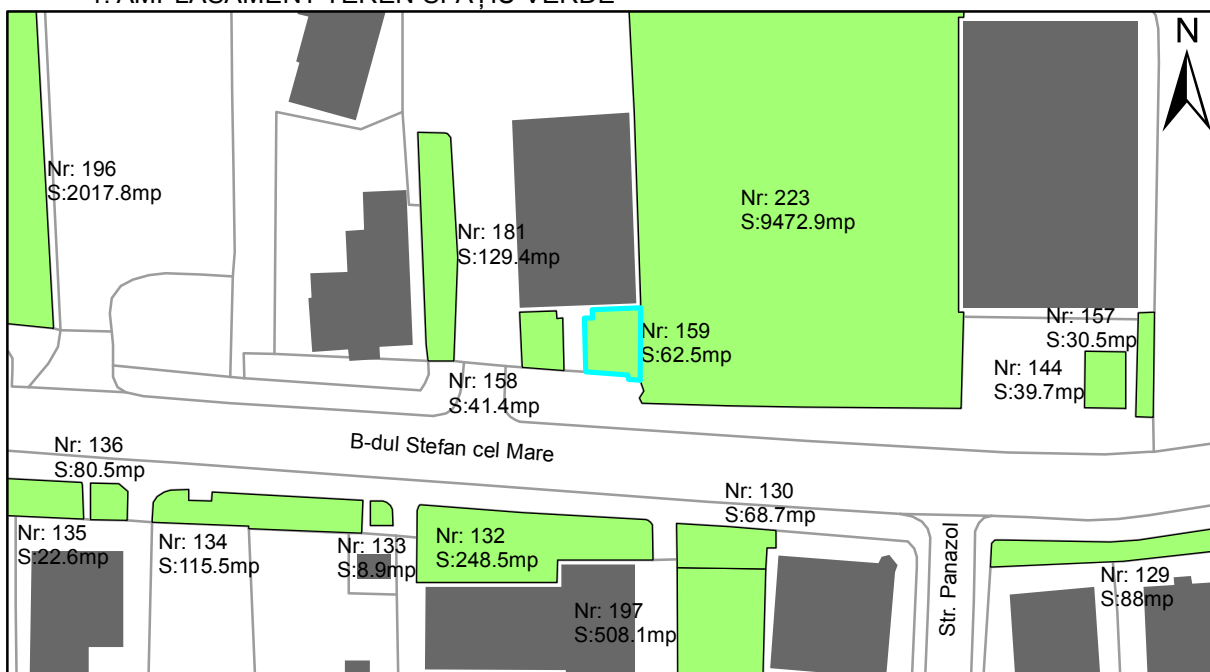

# FIȘĂ TEREN SPAȚIU VERDE

## 1. AMPLASAMENT TEREN SPAȚIU VERDE

## 2. ADRESA:

Oraș Târgu Neamț, Bulevardul Stefan cel Mare