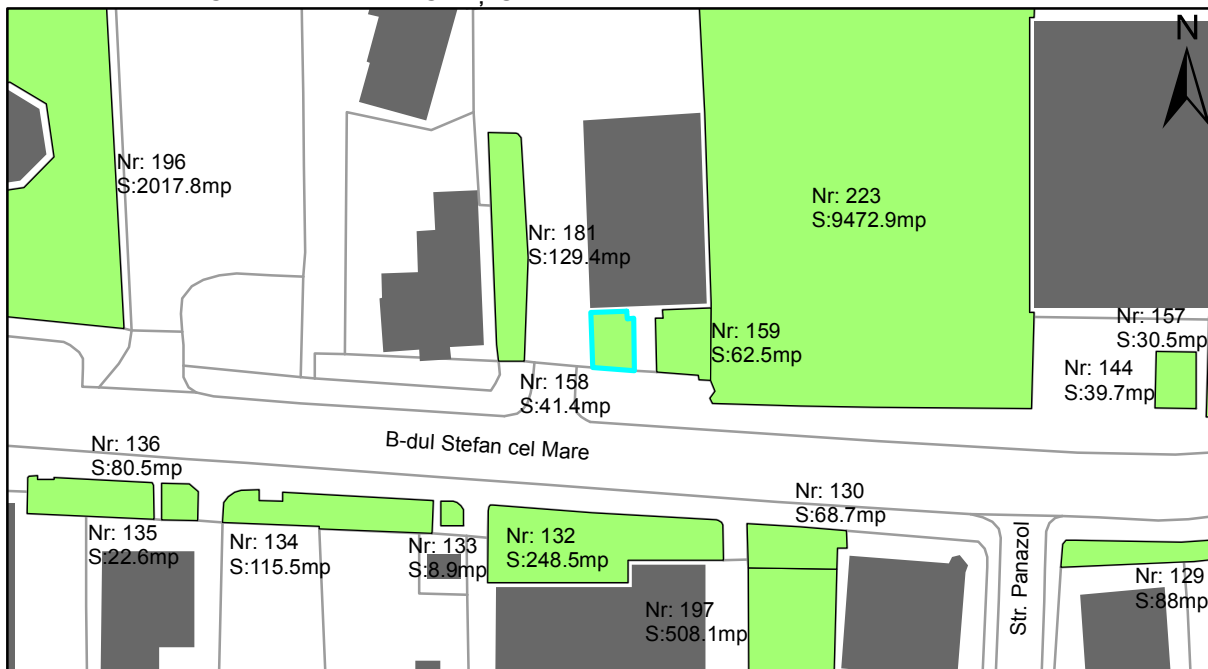

FIȘĂ TEREN SPAȚIU VERDE

1. AMPLASAMENT TEREN SPAȚIU VERDE

2. ADRESA:

Oraș Târgu Neamț, Bulevardul Stefan cel Mare

3. DEȚINĂTORI ȘI SITUAȚIE JURIDICĂ TEREN SPAȚIU VERDE

Proprietar/ detinator sp verde	Tip proprietate	Mode de administrare	Nr. parcela	Categorie folosinta	Suprafata mas. (mp)		Total teren sp verde	Observatii
					Teren exclusiv	Teren indiviziune		
Oraș Târgu Neamț	P.P.		158	veg. spontana	41.4		41.4	
Total:							41.4	