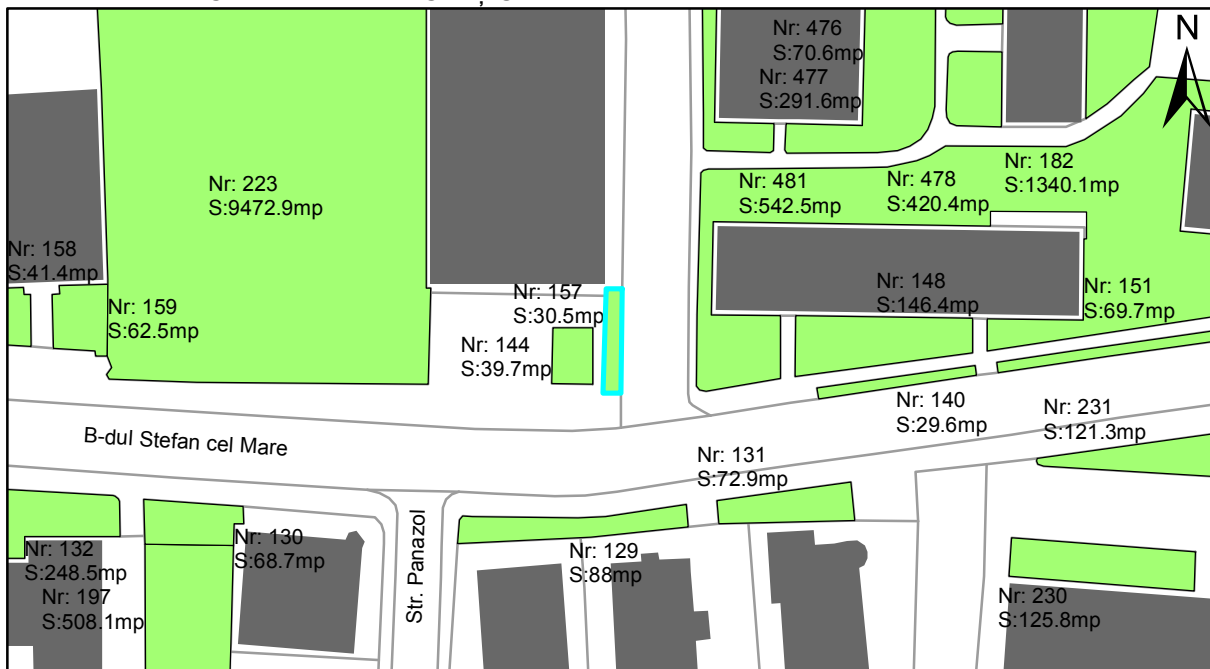

FIȘĂ TEREN SPAȚIU VERDE

1. AMPLASAMENT TEREN SPAȚIU VERDE

2. ADRESA:

Oraș Târgu Neamț, Bulevardul Stefan cel Mare

3. DEȚINĂTORI ȘI SITUAȚIE JURIDICĂ TEREN SPAȚIU VERDE

Proprietar/ detinator sp verde	Tip proprietate	Mode de administrare	Nr. parcela	Categorie folosinta	Suprafata mas. (mp)		Total teren sp verde	Observatii
					Teren exclusiv	Teren indiviziune		
Oraș Târgu Neamț	P.P.		157	veg. spontana	30.5		30.5	
Total:							30.5	