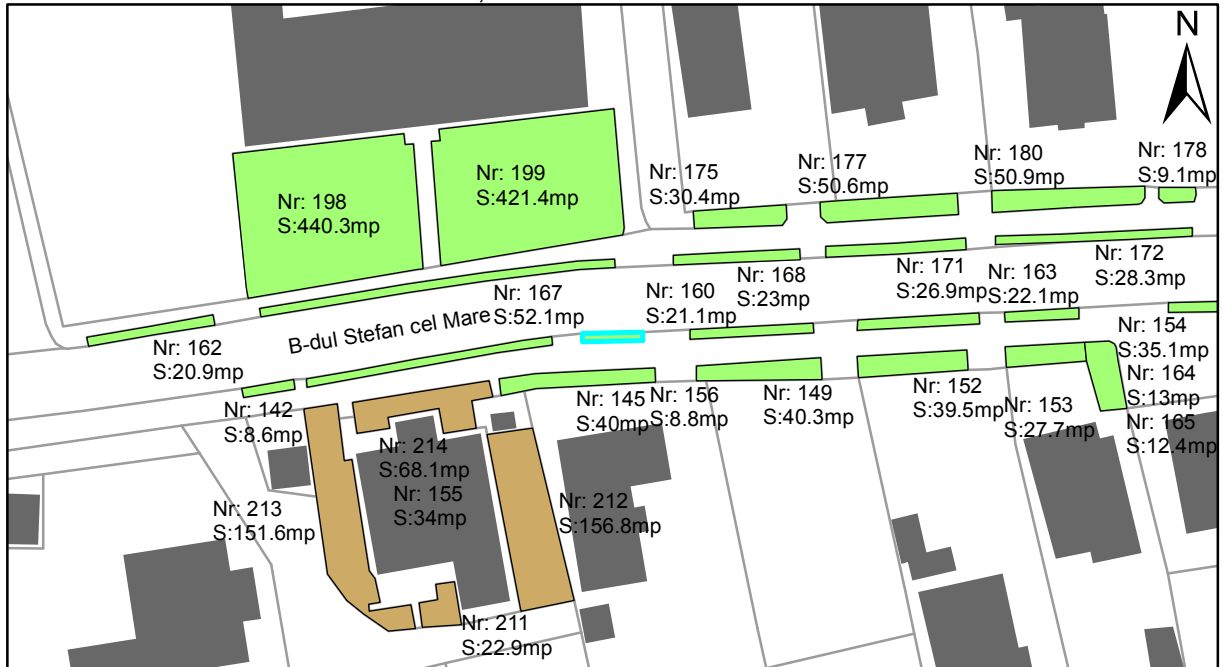

FIȘĂ TEREN SPAȚIU VERDE

1. AMPLASAMENT TEREN SPAȚIU VERDE

2. ADRESA:

Oraș Târgu Neamț, Bulevardul Stefan cel Mare

3. DEȚINĂTORI ȘI SITUAȚIE JURIDICĂ TEREN SPAȚIU VERDE

Proprietar/ detinator sp verde	Tip proprietate	Mode de administrare	Nr. parcela	Categorie folosinta	Suprafata mas. (mp)		Total teren sp verde	Observatii
					Teren exclusiv	Teren indiviziune		
Oraș Târgu Neamț	P.P.		156	veg. spontana	8.8		8.8	
Total:							8.8	