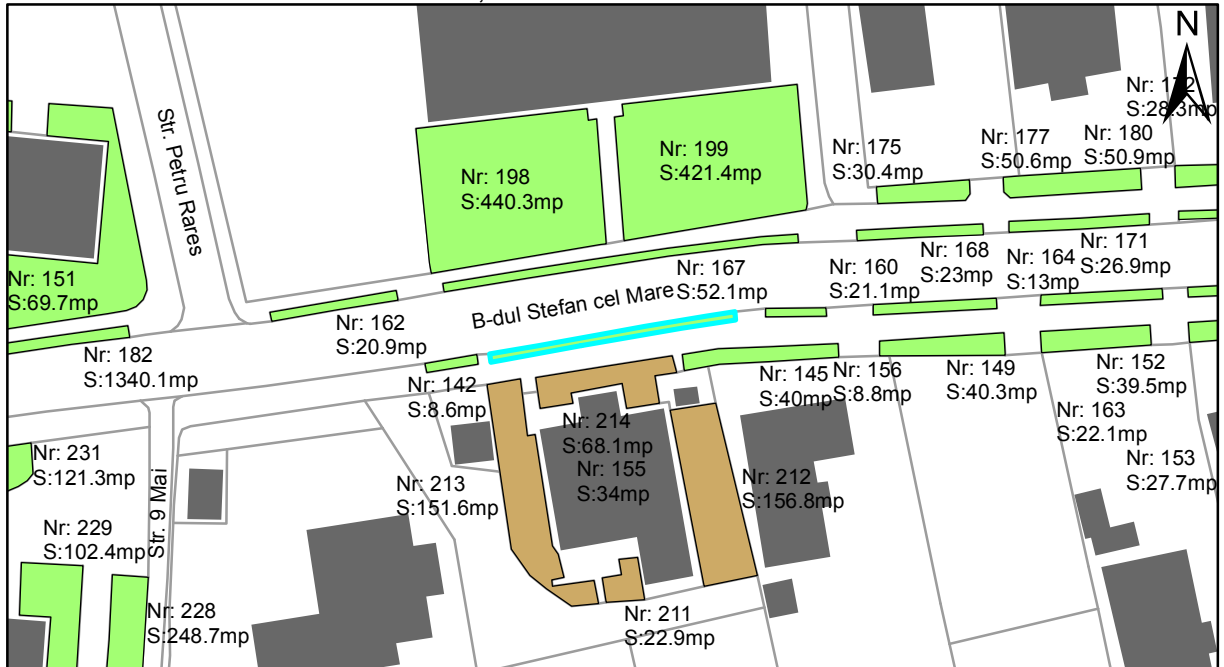

FIȘĂ TEREN SPAȚIU VERDE

1. AMPLASAMENT TEREN SPAȚIU VERDE

2. ADRESA:

Oraș Târgu Neamț, Bulevardul Stefan cel Mare

3. DEȚINĂTORI ȘI SITUAȚIE JURIDICĂ TEREN SPAȚIU VERDE

Proprietar/ detinator sp verde	Tip proprietate	Mode de administrare	Nr. parceta	Categorie folosinta	Suprafata mas. (mp)		Total teren sp verde	Observatii
					Teren exclusiv	Teren indiviziune		
Oraș Târgu Neamț	P.P.		155	veg. spontana	34		34	
Total:							34	