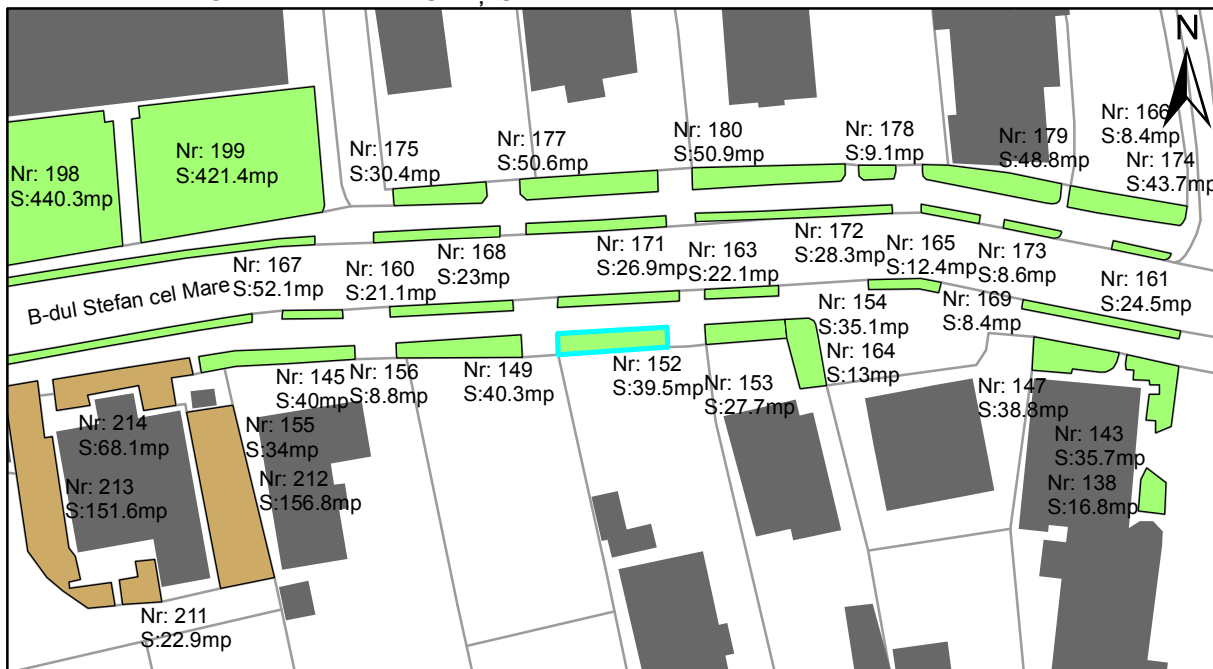

FIȘĂ TEREN SPAȚIU VERDE

1. AMPLASAMENT TEREN SPAȚIU VERDE

2. ADRESA:

Oraș Târgu Neamț, Bulevardul Stefan cel Mare

3. DEȚINĂTORI ȘI SITUAȚIE JURIDICĂ TEREN SPAȚIU VERDE

Proprietar/ detinator sp verde	Tip proprietate	Mode de administrare	Nr. parceta	Categorie folosinta	Suprafata mas. (mp)		Total teren sp verde	Observatii
					Teren exclusiv	Teren indiviziune		
Oraș Târgu Neamț	P.P.		152	veg. spontana	39.5		39.5	
Total:							39.5	