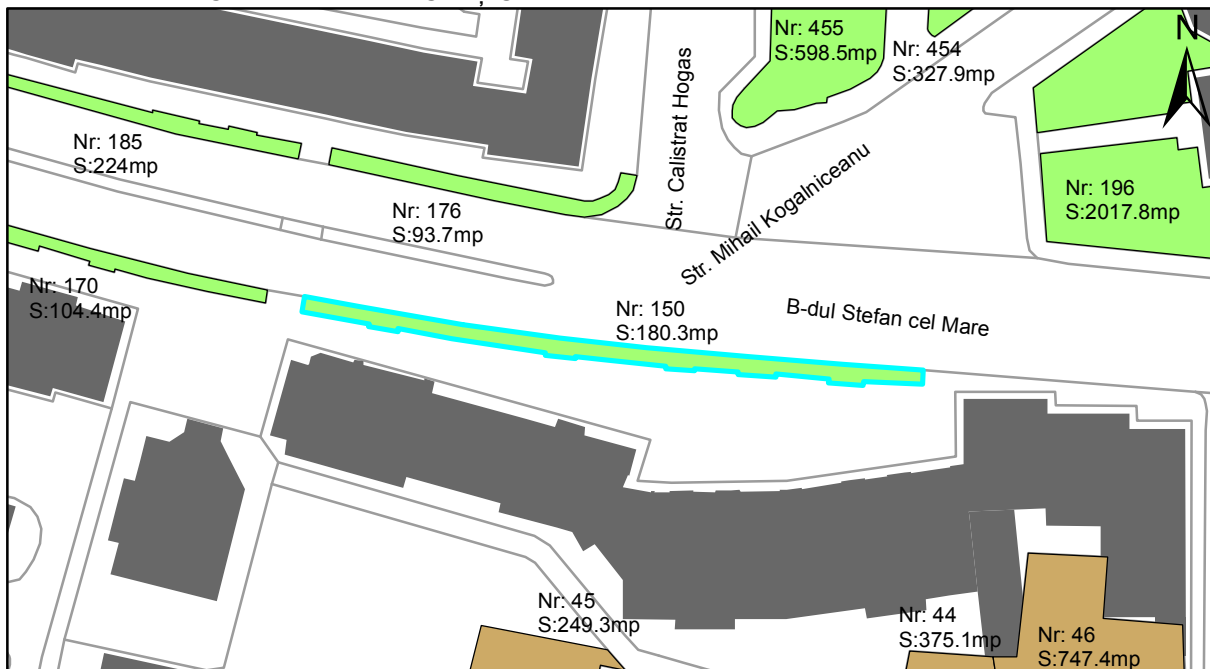

FIȘĂ TEREN SPAȚIU VERDE

1. AMPLASAMENT TEREN SPAȚIU VERDE

2. ADRESA:

Oraș Târgu Neamț, Bulevardul Stefan cel Mare

3. DEȚINĂTORI ȘI SITUAȚIE JURIDICĂ TEREN SPAȚIU VERDE

Proprietar/ detinator sp verde	Tip proprietate	Mode de administrare	Nr. parcela	Categorie folosinta	Suprafata mas. (mp)		Total teren sp verde	Observatii
					Teren exclusiv	Teren indiviziune		
Oraș Târgu Neamț	P.P.		150	veg. spontana	180.3		180.3	
Total:							180.3	