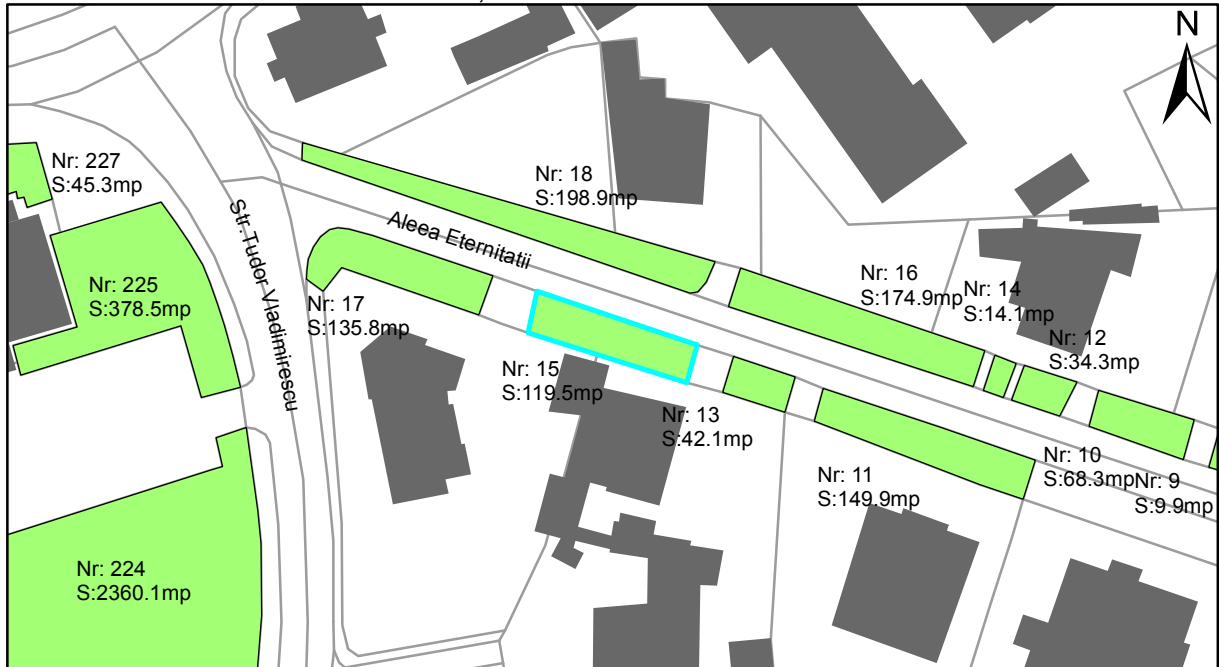

FIȘĂ TEREN SPAȚIU VERDE

1. AMPLASAMENT TEREN SPAȚIU VERDE

2. ADRESA:

Oraș Târgu Neamț, Aleea Eternității

3. DEȚINĂTORI ȘI SITUAȚIE JURIDICĂ TEREN SPAȚIU VERDE

Proprietar/ detinator sp verde	Tip proprietate	Mode de administrare	Nr. parcela	Categorie folosinta	Suprafata mas. (mp)		Total teren sp verde	Observatii
					Teren exclusiv	Teren indiviziune		
Oraș Târgu Neamț	P.P.		15	veg. spontana	119.5		119.5	
Total:							119.5	