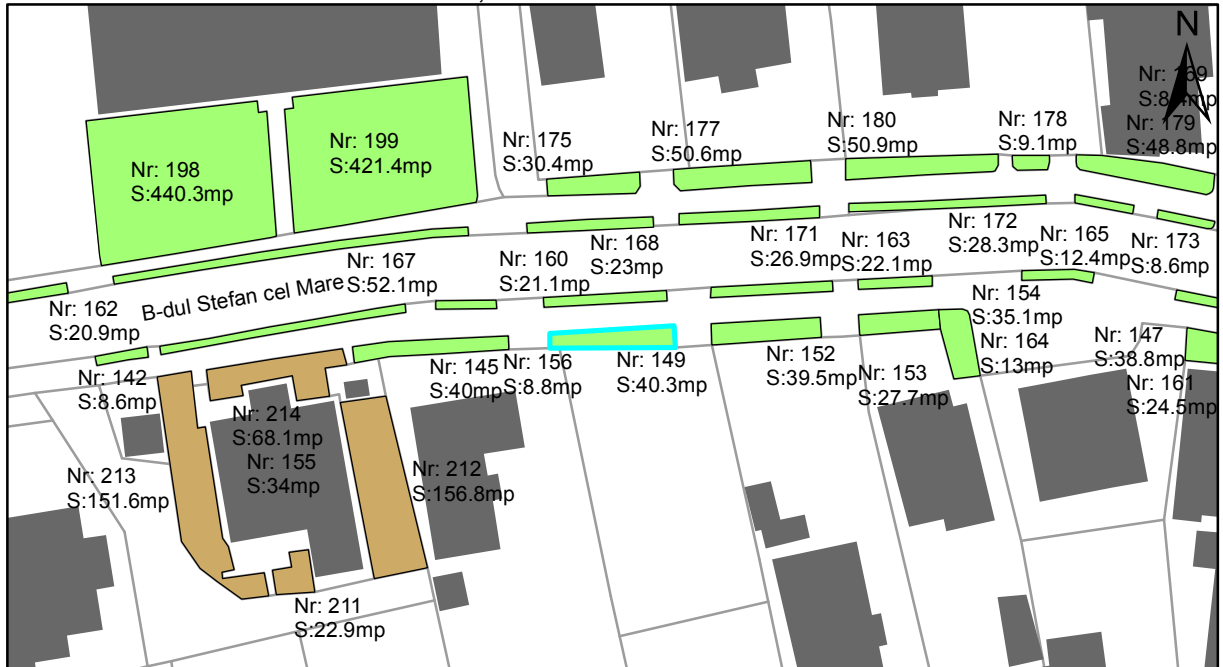

FIȘĂ TEREN SPAȚIU VERDE

1. AMPLASAMENT TEREN SPAȚIU VERDE

2. ADRESA:

Oraș Târgu Neamț, Bulevardul Stefan cel Mare

3. DEȚINĂTORI ȘI SITUAȚIE JURIDICĂ TEREN SPAȚIU VERDE

Proprietar/ detinator sp verde	Tip proprietate	Mode de administrare	Nr. parcela	Categorie folosinta	Suprafata mas. (mp)		Total teren sp verde	Observatii
					Teren exclusiv	Teren indiviziune		
Oraș Târgu Neamț	P.P.		149	veg. spontana	40.3		40.3	
Total:							40.3	