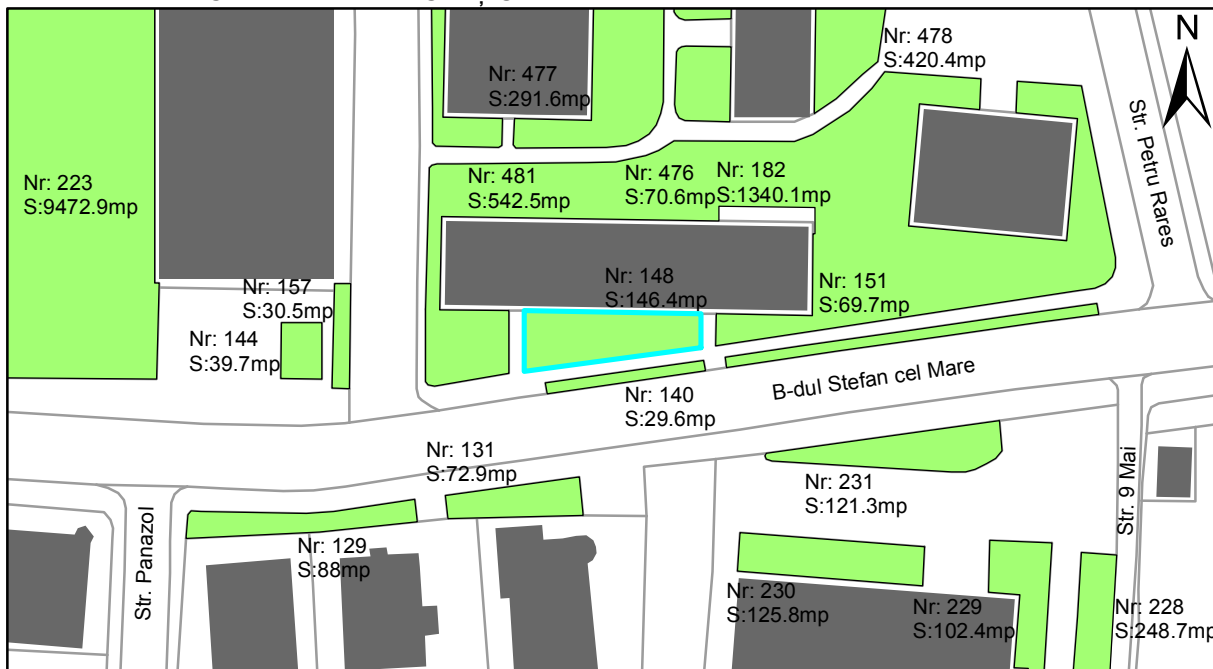

FIȘĂ TEREN SPAȚIU VERDE

1. AMPLASAMENT TEREN SPAȚIU VERDE

2. ADRESA:

Oraș Târgu Neamț, Bulevardul Stefan cel Mare

3. DEȚINĂTORI ȘI SITUAȚIE JURIDICĂ TEREN SPAȚIU VERDE

Proprietar/ detinator sp verde	Tip proprietate	Mode de administrare	Nr. parcela	Categorie folosinta	Suprafata mas. (mp)		Total teren sp verde	Observatii
					Teren exclusiv	Teren indiviziune		
Oraș Târgu Neamț	P.P.		148	veg. spontana	146.4		146.4	
Total:							146.4	