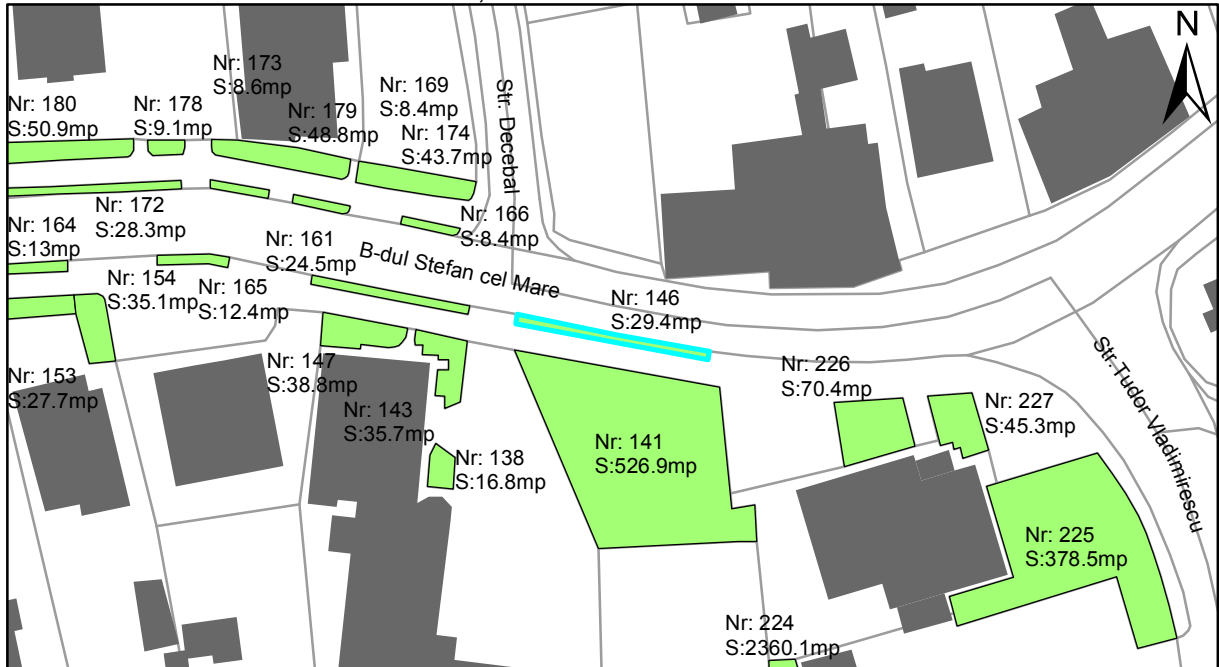

FIȘĂ TEREN SPAȚIU VERDE

1. AMPLASAMENT TEREN SPAȚIU VERDE

2. ADRESA:

Oraș Târgu Neamț, Bulevardul Stefan cel Mare

3. DEȚINĂTORI ȘI SITUAȚIE JURIDICĂ TEREN SPAȚIU VERDE

Proprietar/ detinator sp verde	Tip proprietate	Mode de administrare	Nr. parcela	Categorie folosinta	Suprafata mas. (mp)		Total teren sp verde	Observatii
					Teren exclusiv	Teren indiviziune		
Oraș Târgu Neamț	P.P.		146	veg. spontana	29.4		29.4	
Total:							29.4	