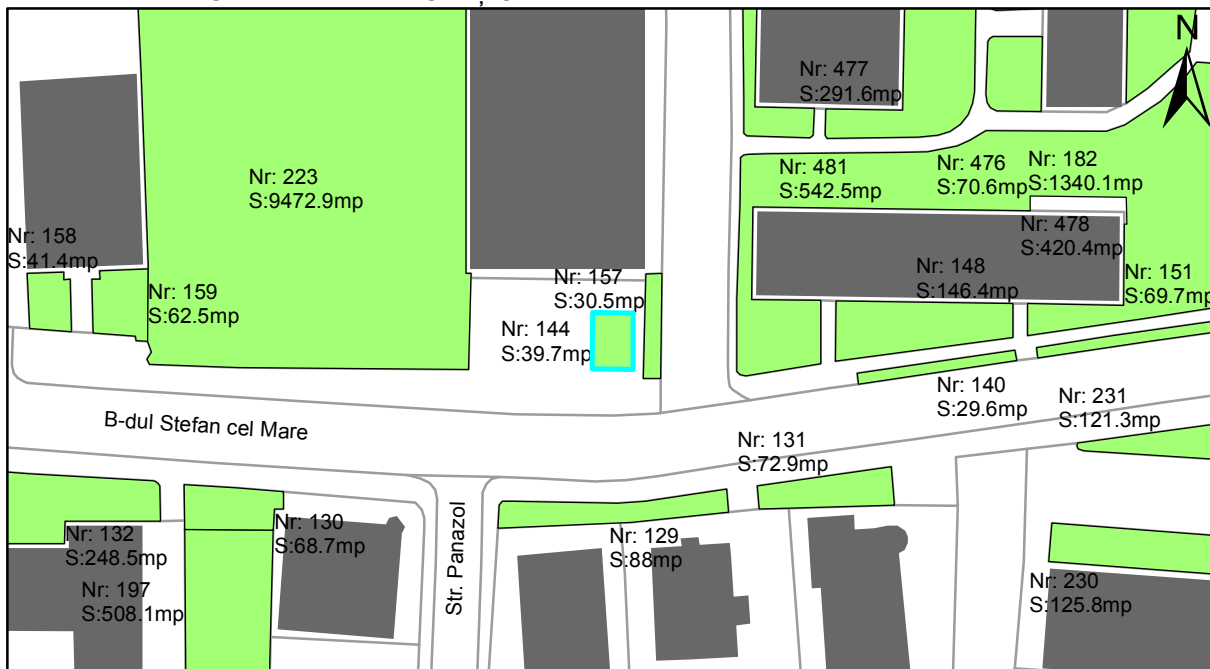

FIȘĂ TEREN SPAȚIU VERDE

1. AMPLASAMENT TEREN SPAȚIU VERDE

2. ADRESA:

Oraș Târgu Neamț, Bulevardul Stefan cel Mare

3. DEȚINĂTORI ȘI SITUAȚIE JURIDICĂ TEREN SPAȚIU VERDE

Proprietar/ detinator sp verde	Tip proprietate	Mode de administrare	Nr. parcela	Categorie folosinta	Suprafata mas. (mp)		Total teren sp verde	Observatii
					Teren exclusiv	Teren indiviziune		
Oraș Târgu Neamț	P.P.		144	veg. spontana	39.7		39.7	
Total:							39.7	