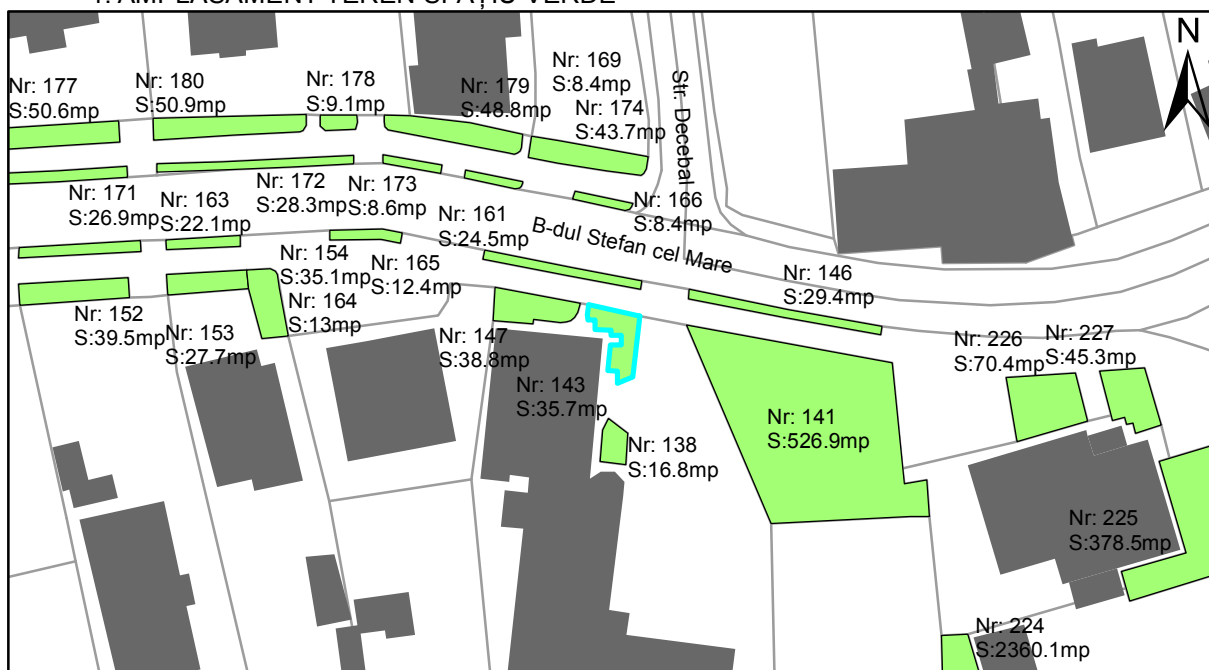

FIȘĂ TEREN SPAȚIU VERDE

1. AMPLASAMENT TEREN SPAȚIU VERDE

2. ADRESA:

Oraș Târgu Neamț, Bulevardul Stefan cel Mare

3. DEȚINĂTORI ȘI SITUAȚIE JURIDICĂ TEREN SPAȚIU VERDE

Proprietar/ detinator sp verde	Tip proprietate	Mode de administrare	Nr. parcela	Categorie folosinta	Suprafata mas. (mp)		Total teren sp verde	Observatii
					Teren exclusiv	Teren indiviziune		
Oraș Târgu Neamț	P.P.		143	veg. spontana	35.7		35.7	
Total:							35.7	