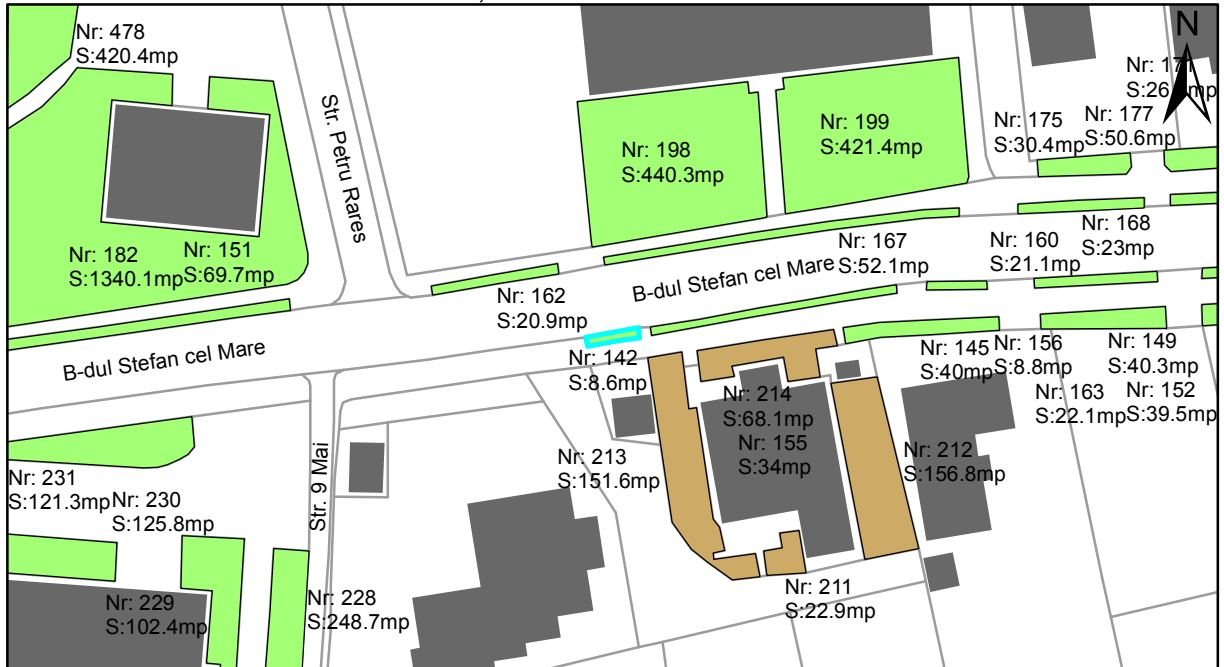

FIȘĂ TEREN SPAȚIU VERDE

1. AMPLASAMENT TEREN SPAȚIU VERDE

2. ADRESA:

Oraș Târgu Neamț, Bulevardul Stefan cel Mare

3. DEȚINĂTORI ȘI SITUAȚIE JURIDICĂ TEREN SPAȚIU VERDE

Proprietar/ detinator sp verde	Tip proprietate	Mode de administrare	Nr. parcela	Categorie folosinta	Suprafata mas. (mp)		Total teren sp verde	Observatii
					Teren exclusiv	Teren indiviziune		
Oraș Târgu Neamț	P.P.		142	veg. spontana	8.6		8.6	
Total:							8.6	