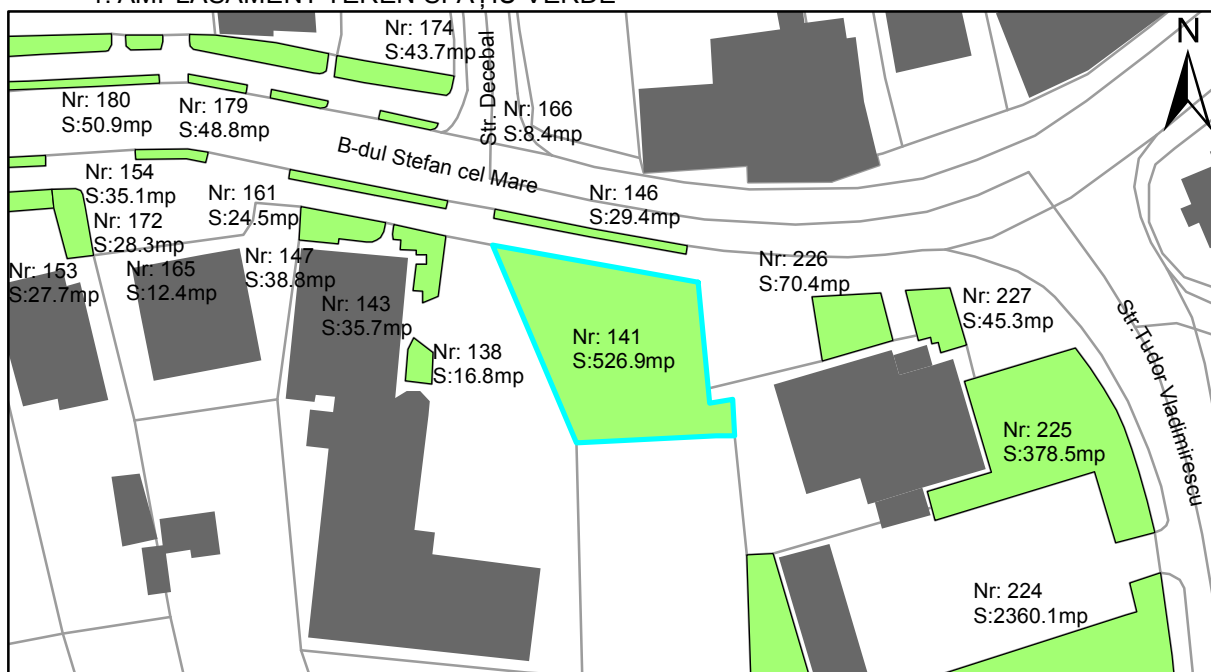

FIȘĂ TEREN SPAȚIU VERDE

1. AMPLASAMENT TEREN SPAȚIU VERDE

2. ADRESA:

Oraș Târgu Neamț, Bulevardul Stefan cel Mare

3. DEȚINĂTORI ȘI SITUAȚIE JURIDICĂ TEREN SPAȚIU VERDE

Proprietar/ detinator sp verde	Tip proprietate	Mode de administrare	Nr. parcela	Categorie folosinta	Suprafata mas. (mp)		Total teren sp verde	Observatii
					Teren exclusiv	Teren indiviziune		
Oraș Târgu Neamț	P.P.		141	veg. spontana	526.9		526.9	
Total:							526.9	