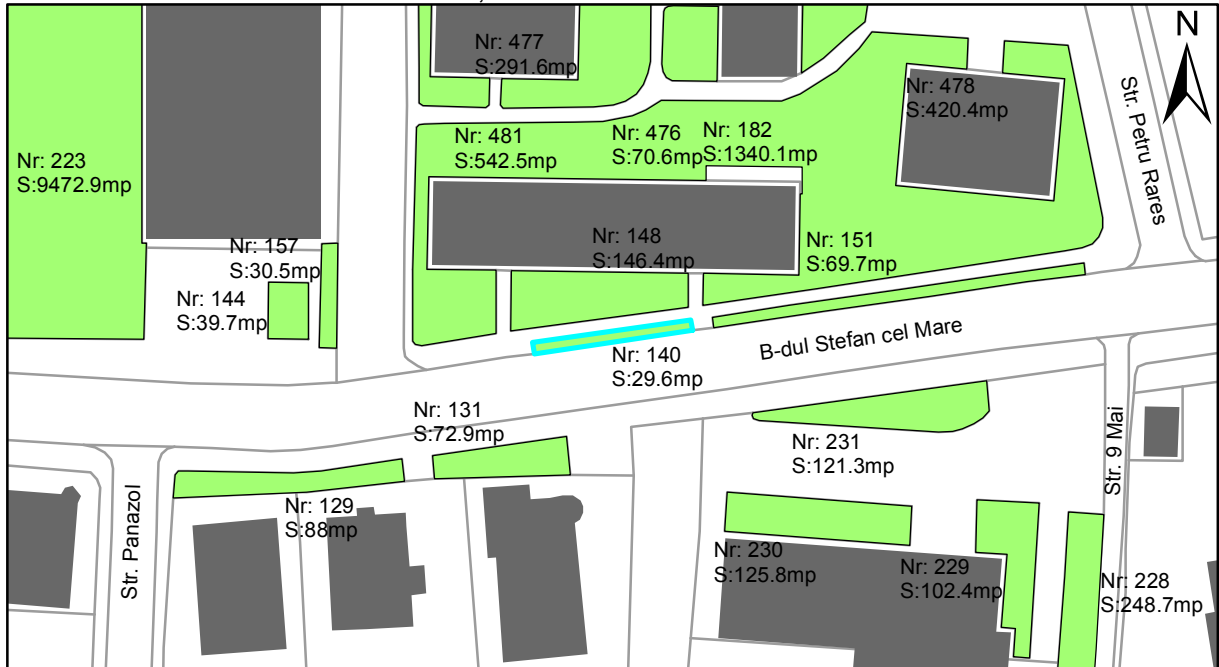

FIȘĂ TEREN SPAȚIU VERDE

1. AMPLASAMENT TEREN SPAȚIU VERDE

2. ADRESA:

Oraș Târgu Neamț, Bulevardul Stefan cel Mare

3. DEȚINĂTORI ȘI SITUAȚIE JURIDICĂ TEREN SPAȚIU VERDE

Proprietar/ detinator sp verde	Tip proprietate	Mode de administrare	Nr. parcela	Categorie folosinta	Suprafata mas. (mp)		Total teren sp verde	Observatii
					Teren exclusiv	Teren indiviziune		
Oraș Târgu Neamț	P.P.		140	veg. spontana	29.6		29.6	
Total:							29.6	