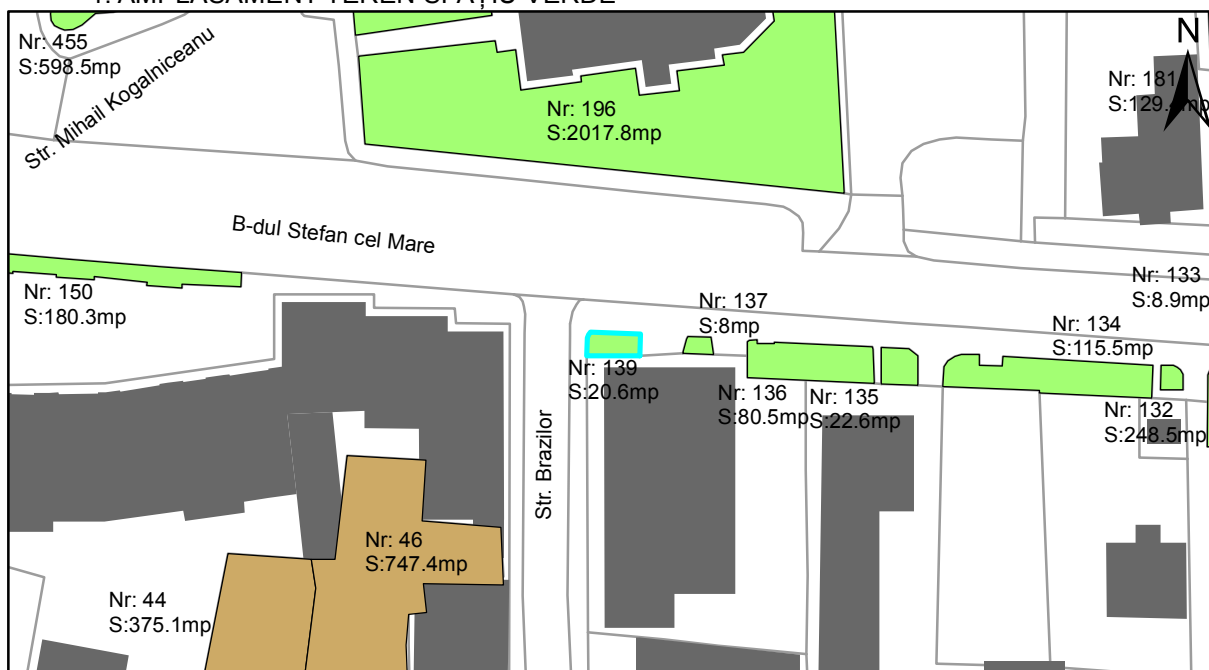

# FIȘĂ TEREN SPAȚIU VERDE

## 1. AMPLASAMENT TEREN SPAȚIU VERDE

## 2. ADRESA:

Oraș Târgu Neamț, Bulevardul Stefan cel Mare