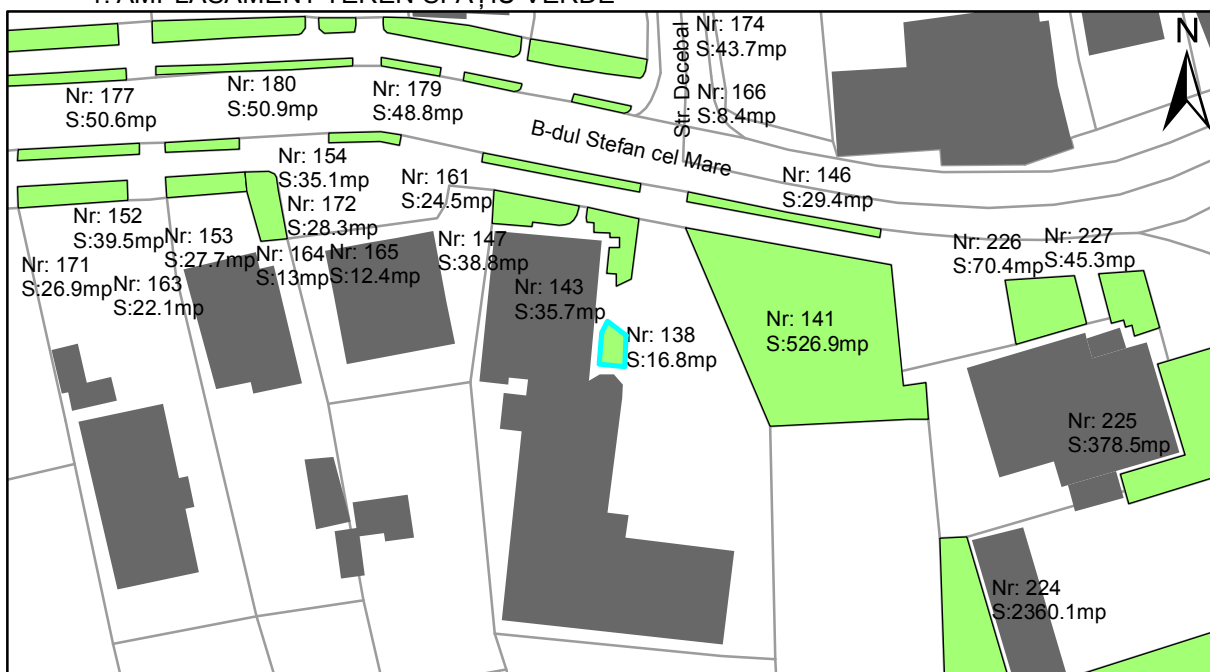

FIȘĂ TEREN SPAȚIU VERDE

1. AMPLASAMENT TEREN SPAȚIU VERDE

2. ADRESA:

Oraș Târgu Neamț, Bulevardul Stefan cel Mare

3. DEȚINĂTORI ȘI SITUAȚIE JURIDICĂ TEREN SPAȚIU VERDE

Proprietar/ detinator sp verde	Tip proprietate	Mode de administrare	Nr. parcela	Categorie folosinta	Suprafata mas. (mp)		Total teren sp verde	Observatii
					Teren exclusiv	Teren indiviziune		
Oraș Târgu Neamț	P.P.		138	veg. spontana	16.8		16.8	
Total:							16.8	