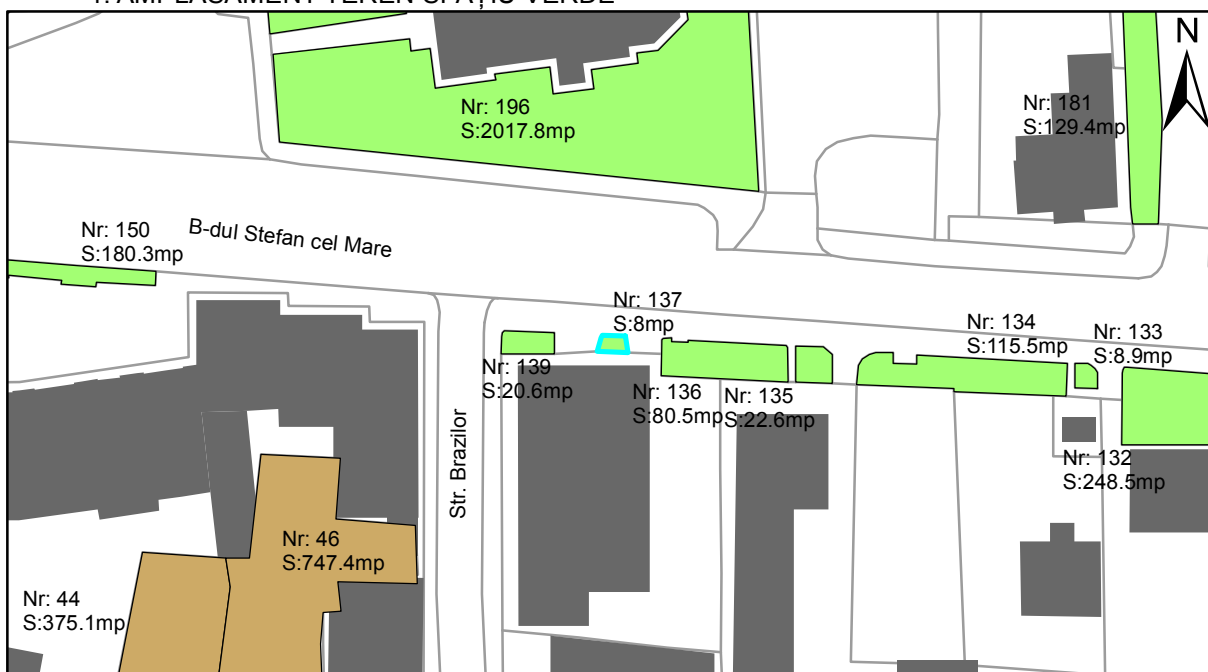

FIȘĂ TEREN SPAȚIU VERDE

1. AMPLASAMENT TEREN SPAȚIU VERDE

2. ADRESA:

Oraș Târgu Neamț, Bulevardul Stefan cel Mare

3. DEȚINĂTORI ȘI SITUAȚIE JURIDICĂ TEREN SPAȚIU VERDE

Proprietar/ detinator sp verde	Tip proprietate	Mode de administrare	Nr. parcela	Categorie folosinta	Suprafata mas. (mp)		Total teren sp verde	Observatii
					Teren exclusiv	Teren indiviziune		
Oraș Târgu Neamț	P.P.		137	veg. spontana	8		8	
Total:							8	