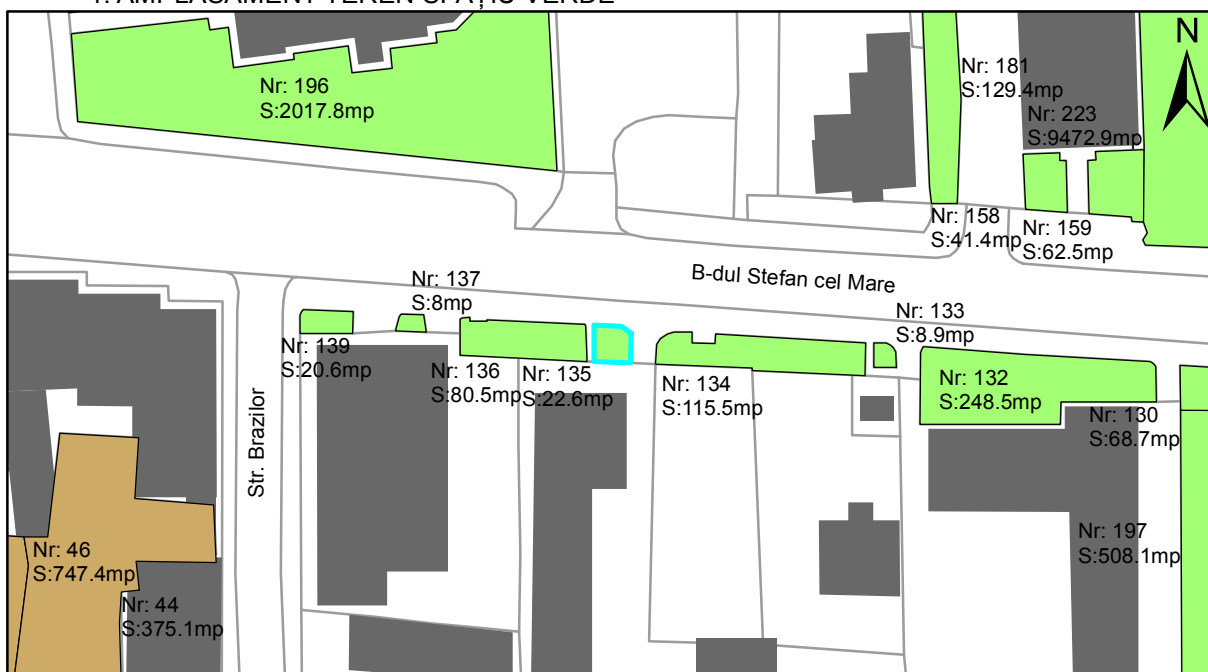

FIȘĂ TEREN SPAȚIU VERDE

1. AMPLASAMENT TEREN SPAȚIU VERDE

2. ADRESA:

Oraș Târgu Neamț, Bulevardul Stefan cel Mare

3. DEȚINĂTORI ȘI SITUAȚIE JURIDICĂ TEREN SPAȚIU VERDE

Proprietar/ detinator sp verde	Tip proprietate	Mode de administrare	Nr. parcela	Categorie folosinta	Suprafata mas. (mp)		Total teren sp verde	Observatii
					Teren exclusiv	Teren indiviziune		
Oraș Târgu Neamț	P.P.		135	veg. spontana	22.6		22.6	
Total:							22.6	

4. DESCRIERE CONSTRUCȚIILOR EXISTENTE PE TEREN SPAȚIU VERDE

Nume si prenume proprietar constructii	Tip proprietate	Mode de administrare	Nr.corp cons.	Categorie folosinta	Suprafata mas. (mp)		Observatii	
					sol	subsol		
Total:								

5. ECHIPAREA EDILITARĂ A TERENULUI A C t E G T

6. DATE PRIVIND VEGETAȚIA EXISTENTĂ PE TEREN SPAȚIU VERDE

- Arbore decorativ 0 exemplare
- Conifer 0 exemplare
- Gard viu 0 exemplare
- Nuc 0 exemplare
- Plop 0 exemplare
- Pom fructifer 0 exemplare
- Stejar 0 exemplare