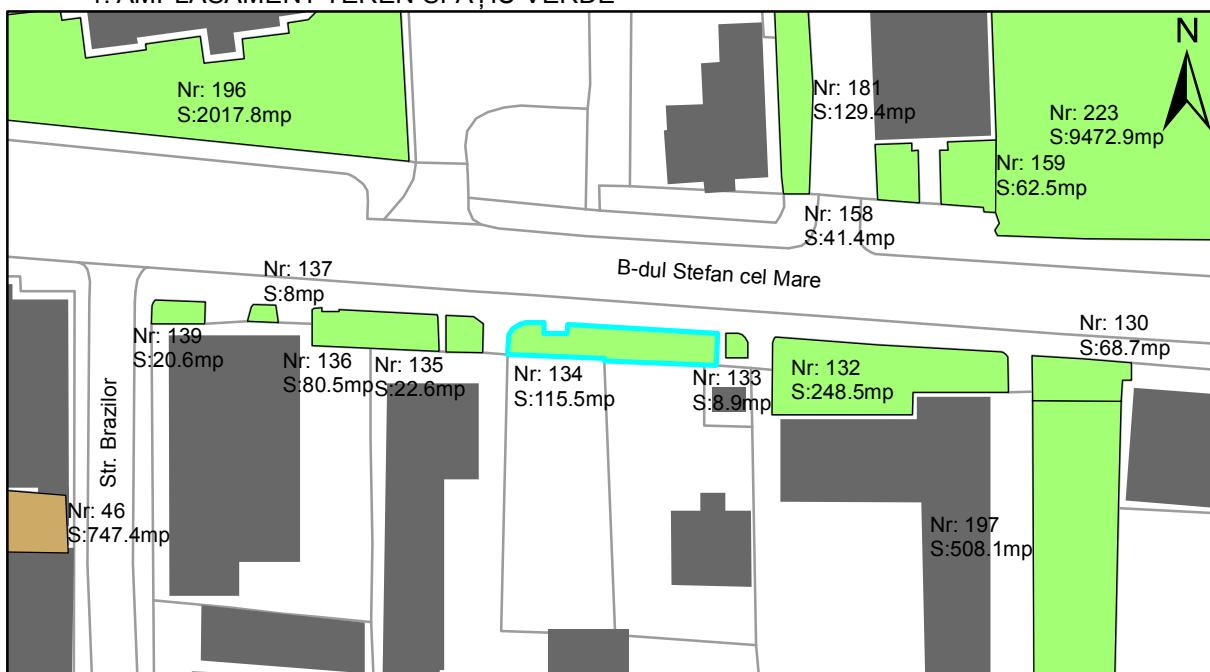

FIȘĂ TEREN SPAȚIU VERDE

1. AMPLASAMENT TEREN SPAȚIU VERDE

2. ADRESA:

Oraș Târgu Neamț, Bulevardul Stefan cel Mare

3. DEȚINĂTORI ȘI SITUAȚIE JURIDICĂ TEREN SPAȚIU VERDE

Proprietar/ detinator sp verde	Tip proprietate	Mode de administrare	Nr. parcela	Categorie folosinta	Suprafata mas. (mp)		Total teren sp verde	Observatii
					Teren exclusiv	Teren indiviziune		
Oraș Târgu Neamț	P.P.		134	veg. spontana	115.5		115.5	
Total:							115.5	

5. ECHIPAREA EDILITARĂ A TERENULUI A C t E G T

6. DATE PRIVIND VEGETAȚIA EXISTENTĂ PE TEREN SPAȚIU VERDE

- Arbore decorativ 0 exemplare
- Conifer 0 exemplare
- Gard viu 0 exemplare
- Nuc 0 exemplare
- Plop 0 exemplare
- Pom fructifer 0 exemplare
- Stejar 0 exemplare