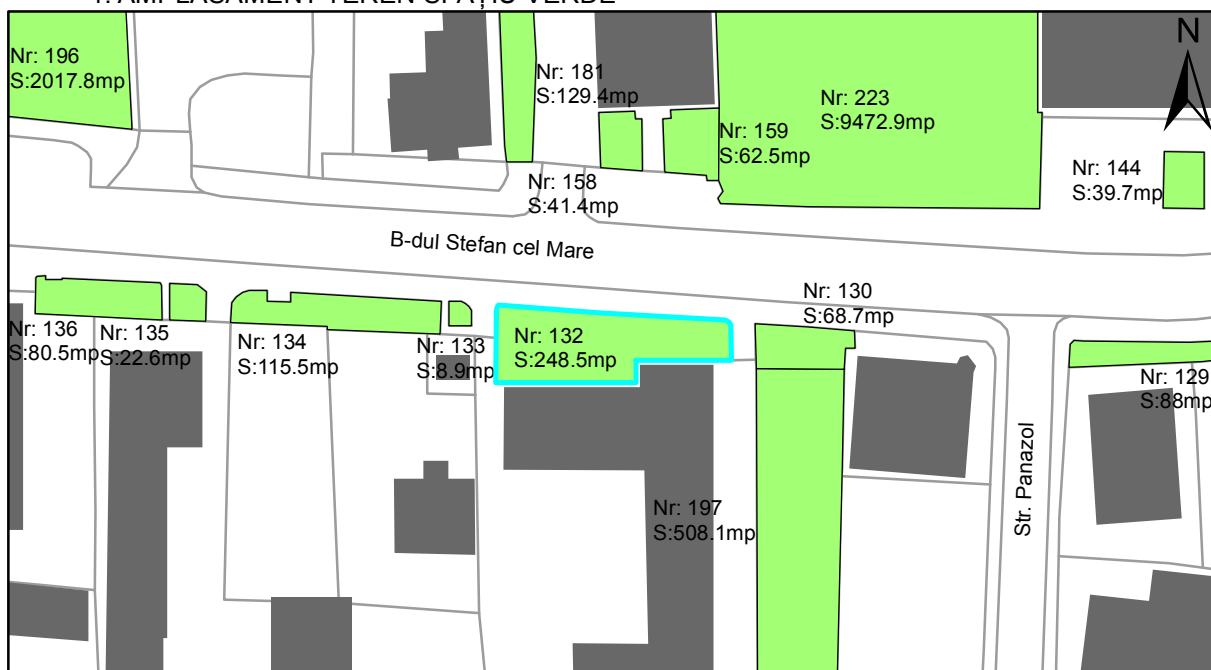

FIȘĂ TEREN SPAȚIU VERDE

1. AMPLASAMENT TEREN SPAȚIU VERDE

2. ADRESA:

Oraș Târgu Neamț, Bulevardul Stefan cel Mare

3. DEȚINĂTORI ȘI SITUAȚIE JURIDICĂ TEREN SPAȚIU VERDE

Proprietar/ detinator sp verde	Tip proprietate	Mode de administrare	Nr. parceta	Categorie folosinta	Suprafata mas. (mp)		Total teren sp verde	Observatii
					Teren exclusiv	Teren indiviziune		
Oraș Târgu Neamț	P.P.		132	veg. spontana	248.5		248.5	
Total:							248.5	