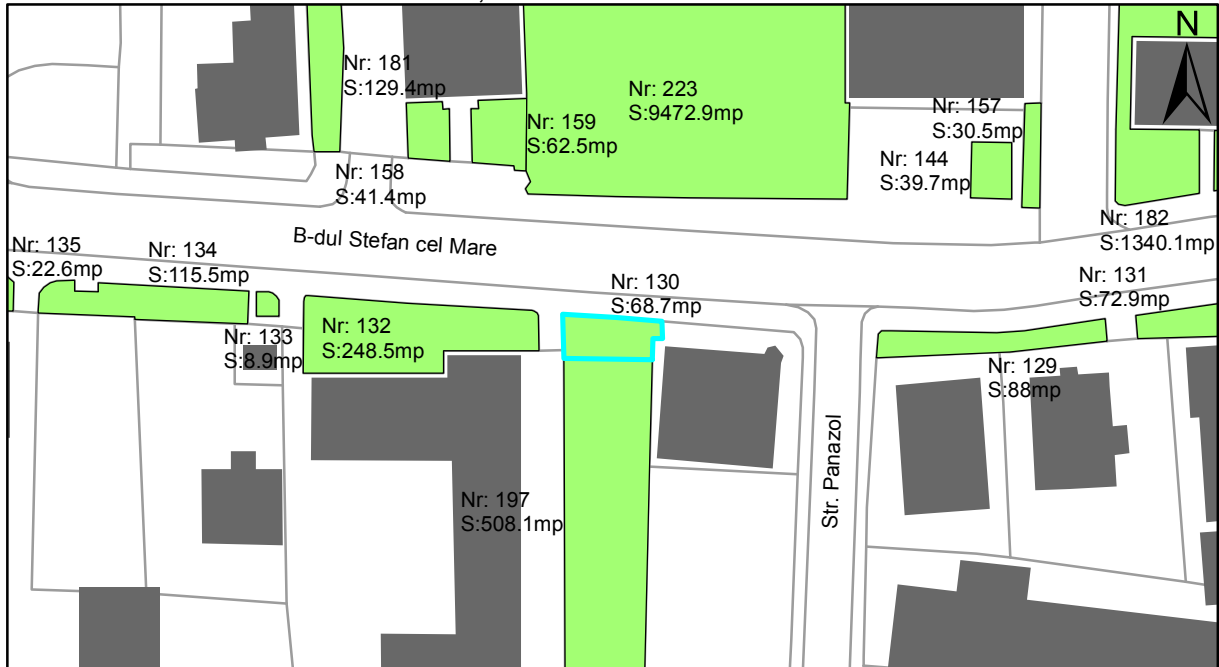

FIȘĂ TEREN SPAȚIU VERDE

1. AMPLASAMENT TEREN SPAȚIU VERDE

2. ADRESA:

Oraș Târgu Neamț, Bulevardul Stefan cel Mare

3. DEȚINĂTORI ȘI SITUAȚIE JURIDICĂ TEREN SPAȚIU VERDE

Proprietar/ detinator sp verde	Tip proprietate	Mode de administrare	Nr. parcela	Categorie folosinta	Suprafata mas. (mp)		Total teren sp verde	Observatii
					Teren exclusiv	Teren indiviziune		
Oraș Târgu Neamț	P.P.		130	veg. spontana	68.7		68.7	
Total:							68.7	