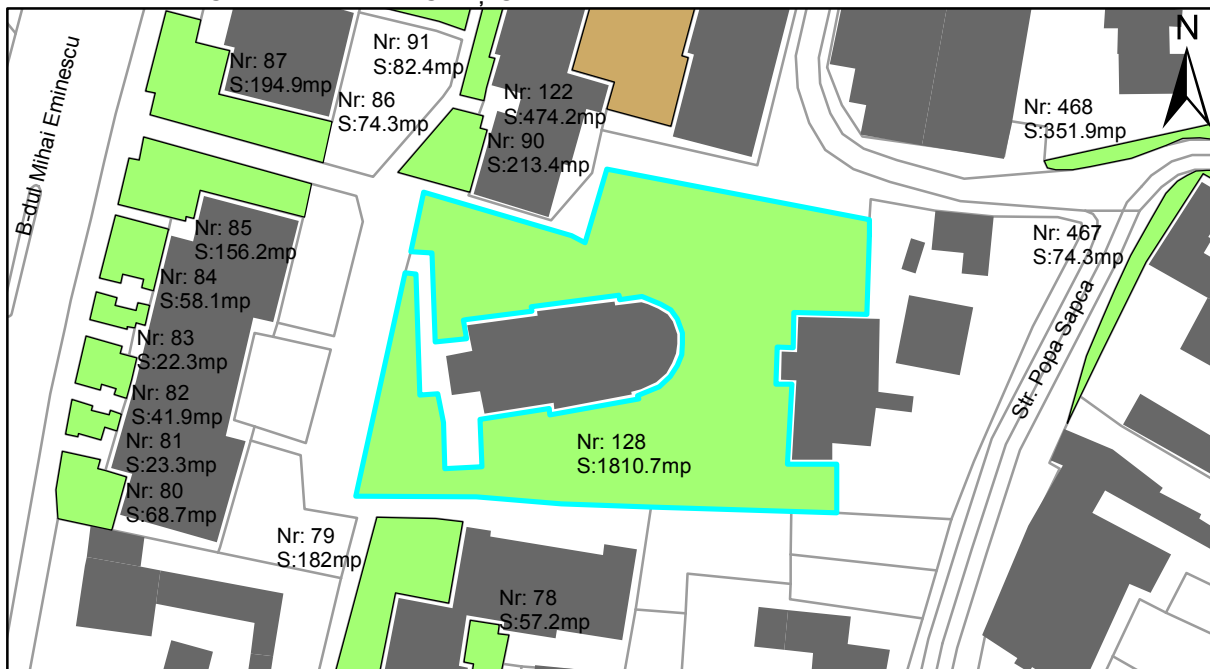

FIȘĂ TEREN SPAȚIU VERDE

1. AMPLASAMENT TEREN SPAȚIU VERDE

2. ADRESA:

Oraș Târgu Neamț, Bulevardul Mihai Eminescu (Biserica Sf.Haralambie)

3. DEȚINĂTORI ȘI SITUAȚIE JURIDICĂ TEREN SPAȚIU VERDE

Proprietar/ detinator sp verde	Tip proprietate	Mode de administrare	Nr. parcela	Categorie folosinta	Suprafata mas. (mp)		Total teren sp verde	Observatii
					Teren exclusiv	Teren indiviziune		
Oraș Târgu Neamț	P.P.		128	veg. spontana	1810.7		1810.7	
Total:							1810.7	

4. DESCRIERE CONSTRUCȚIILOR EXISTENTE PE TEREN SPAȚIU VERDE

Nume si prenume proprietar constructii	Tip proprietate	Mode de administrare	Nr.corp cons.	Categorie folosinta	Suprafata mas. (mp)		Observatii	
					sol	subsol		
Total:								

5. ECHIPAREA EDILITARĂ A TERENULUI A C t E G T

6. DATE PRIVIND VEGETAȚIA EXISTENTĂ PE TEREN SPAȚIU VERDE

- Arbore decorativ 0 exemplare
- Conifer 0 exemplare
- Gard viu 0 exemplare
- Nuc 0 exemplare
- Plop 0 exemplare
- Pom fructifer 0 exemplare
- Stejar 0 exemplare