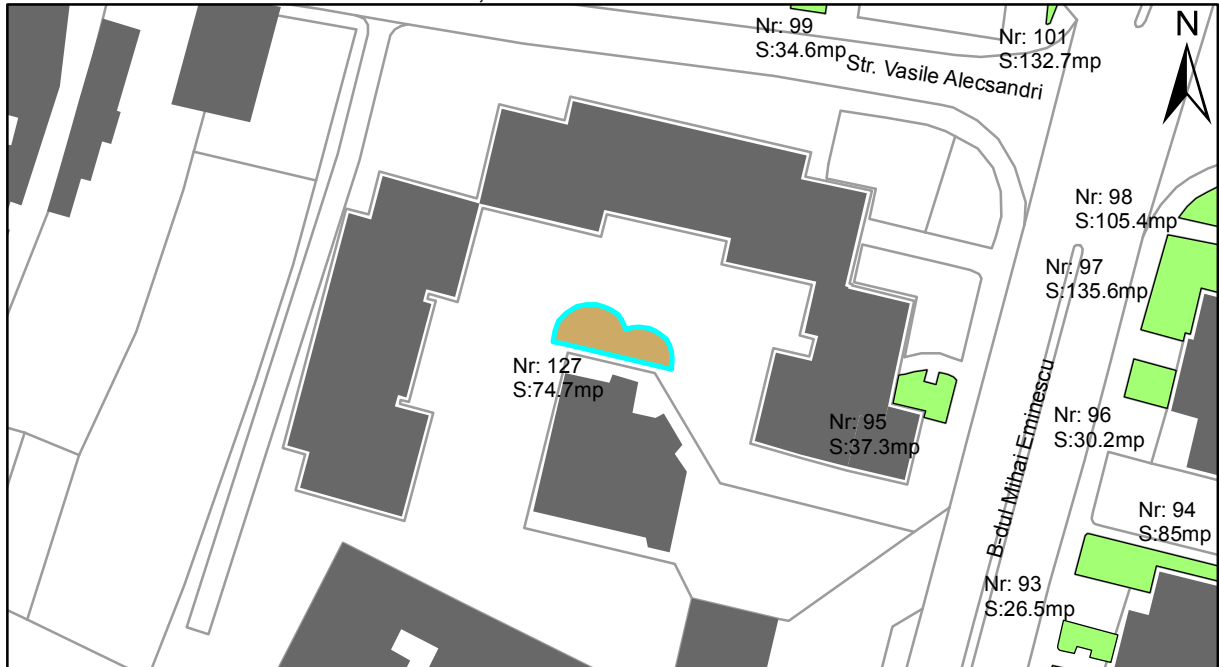

FIȘĂ TEREN SPAȚIU VERDE

1. AMPLASAMENT TEREN SPAȚIU VERDE

2. ADRESA:

Oraș Târgu Neamț, Bulevardul Mihai Eminescu

3. DEȚINĂTORI ȘI SITUAȚIE JURIDICĂ TEREN SPAȚIU VERDE

Proprietar/ detinator sp verde	Tip proprietate	Mode de administrare	Nr. parceta	Categorie folosinta	Suprafata mas. (mp)		Total teren sp verde	Observatii
					Teren exclusiv	Teren indiviziune		
Oraș Târgu Neamț	P.P.		127	teren degradat	74.7		74.7	
Total:							74.7	