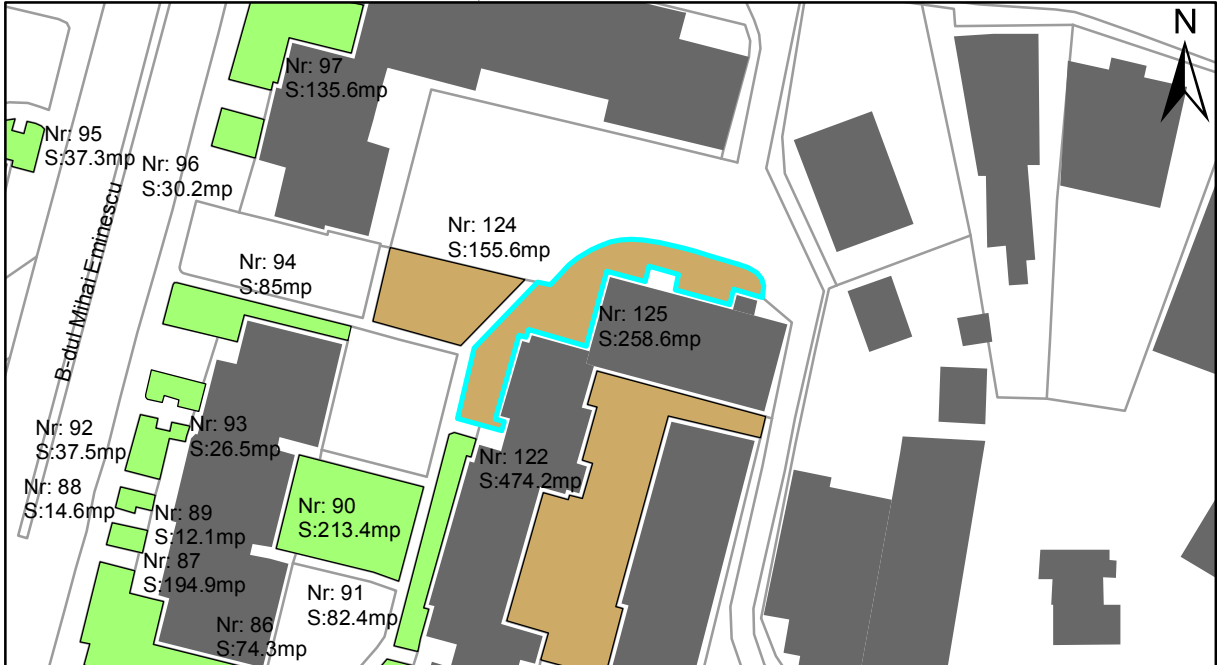

FIȘĂ TEREN SPAȚIU VERDE

1. AMPLASAMENT TEREN SPAȚIU VERDE

2. ADRESA:

Oraș Târgu Neamț, Bulevardul Mihai Eminescu

3. DEȚINĂTORI ȘI SITUAȚIE JURIDICĂ TEREN SPAȚIU VERDE

| Proprietar/ detinator sp verde | Tip proprietate | Mode de administrare | Nr. parcela | Categorie folosinta | Suprafata mas. (mp) | | Total teren sp verde | Observatii |
|--------------------------------------|--------------------|-------------------------|----------------|------------------------|---------------------|----------------------|----------------------------|------------|
| | | | | | Teren exclusiv | Teren indiviziune | | |
| Oraș Târgu Neamț | P.P. | | 125 | teren degradat | 258.6 | | 258.6 | |
| Total: | | | | | | | 258.6 | |