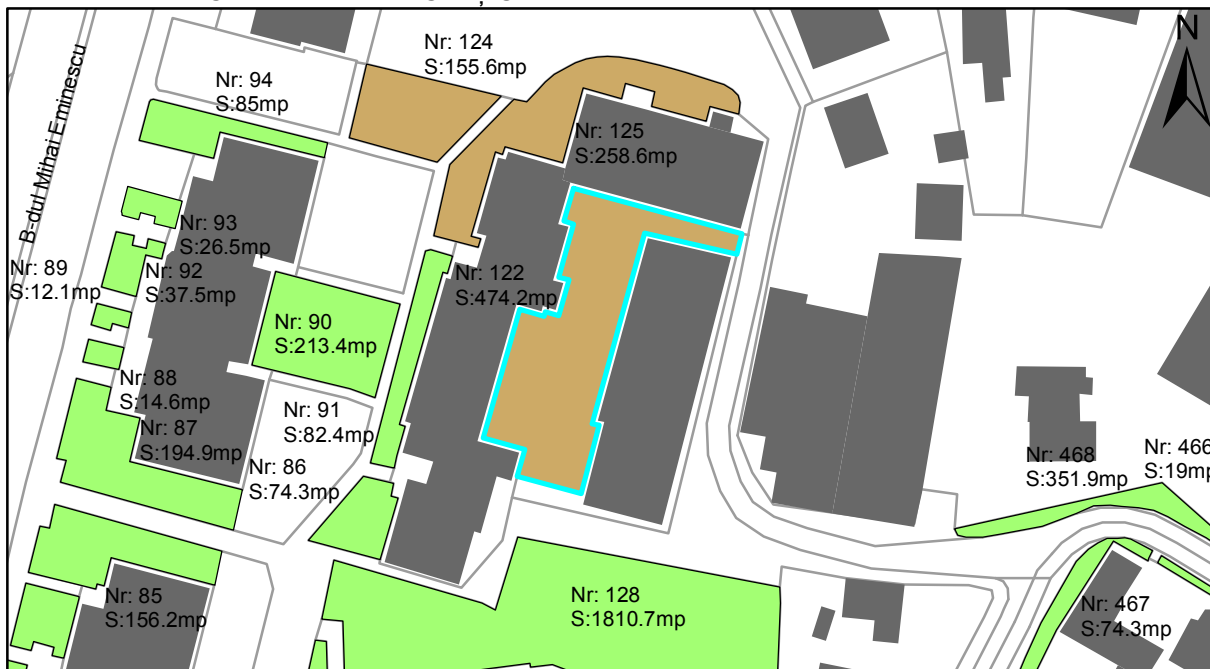

FIȘĂ TEREN SPAȚIU VERDE

1. AMPLASAMENT TEREN SPAȚIU VERDE

2. ADRESA:

Oraș Târgu Neamț, Bulevardul Mihai Eminescu

3. DEȚINĂTORI ȘI SITUAȚIE JURIDICĂ TEREN SPAȚIU VERDE

Proprietar/ detinator sp verde	Tip proprietate	Mode de administrare	Nr. parcela	Categorie folosinta	Suprafata mas. (mp)		Total teren sp verde	Observatii
					Teren exclusiv	Teren indiviziune		
Oraș Târgu Neamț	P.P.		122	teren degradat	474.2		474.2	
Total:							474.2	

5. ECHIPAREA EDILITARĂ A TERENULUI A C t E G T

6. DATE PRIVIND VEGETAȚIA EXISTENTĂ PE TEREN SPAȚIU VERDE

●	Arbore decorativ	0 exemplare
●	Conifer	0 exemplare
●	Gard viu	0 exemplare
●	Nuc	0 exemplare
●	Plop	0 exemplare
●	Pom fructifer	0 exemplare
●	Stejar	0 exemplare