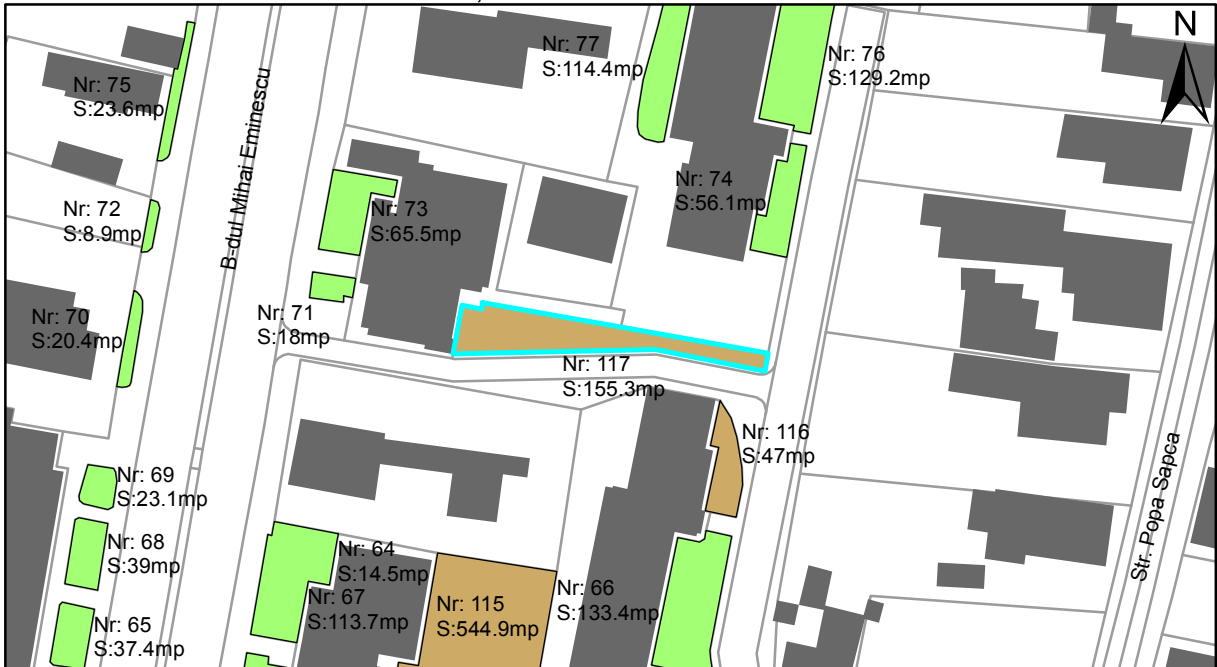

FIȘĂ TEREN SPAȚIU VERDE

1. AMPLASAMENT TEREN SPAȚIU VERDE

2. ADRESA:

Oraș Târgu Neamț, Bulevardul Mihai Eminescu

3. DEȚINĂTORI ȘI SITUAȚIE JURIDICĂ TEREN SPAȚIU VERDE

Proprietar/ detinator sp verde	Tip proprietate	Mode de administrare	Nr. parcela	Categorie folosinta	Suprafata mas. (mp)		Total teren sp verde	Observatii
					Teren exclusiv	Teren indiviziune		
Oraș Târgu Neamț	P.P.		117	teren degradat	155.3		155.3	
Total:							155.3	