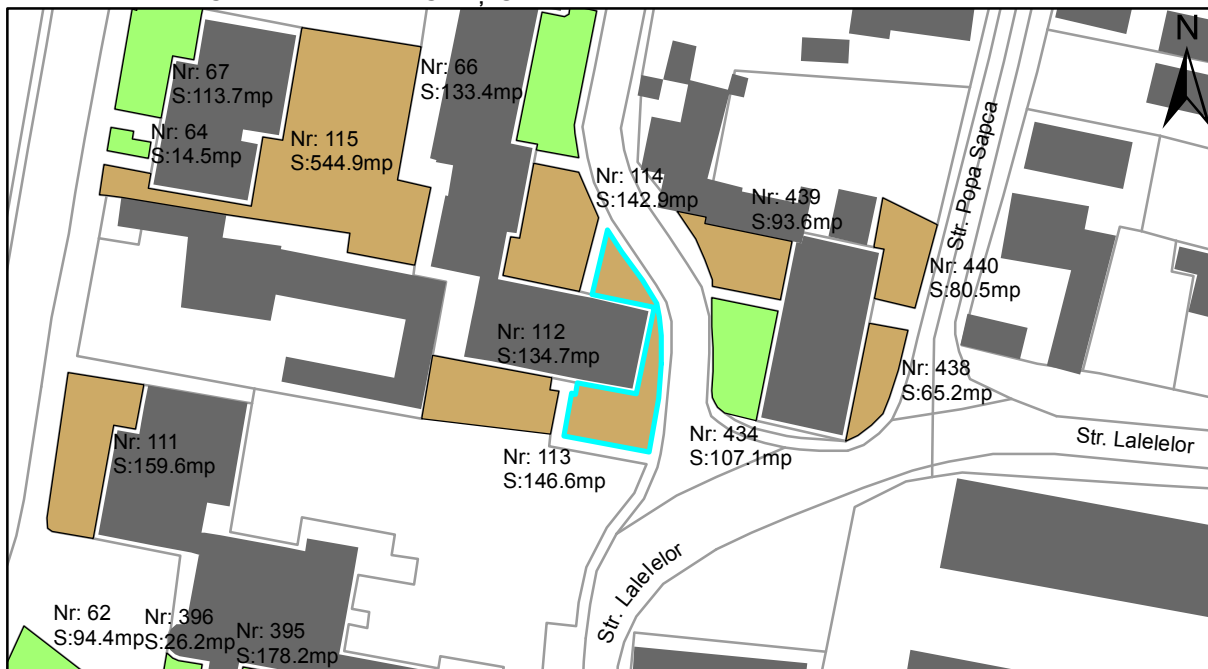

FIȘĂ TEREN SPAȚIU VERDE

1. AMPLASAMENT TEREN SPAȚIU VERDE

2. ADRESA:

Oraș Târgu Neamț, Bulevardul Mihai Eminescu

3. DEȚINĂTORI ȘI SITUAȚIE JURIDICĂ TEREN SPAȚIU VERDE

Proprietar/ detinator sp verde	Tip proprietate	Mode de administrare	Nr. parcela	Categorie folosinta	Suprafata mas. (mp)		Total teren sp verde	Observatii
					Teren exclusiv	Teren indiviziune		
Oraș Târgu Neamț	P.P.		113	teren degradat	146.6		146.6	
Total:							146.6	

5. ECHIPAREA EDILITARĂ A TERENULUI A C t E G T

6. DATE PRIVIND VEGETAȚIA EXISTENTĂ PE TEREN SPAȚIU VERDE

- Arbore decorativ 0 exemplare
- Conifer 0 exemplare
- Gard viu 0 exemplare
- Nuc 0 exemplare
- Plop 0 exemplare
- Pom fructifer 0 exemplare
- Stejar 0 exemplare