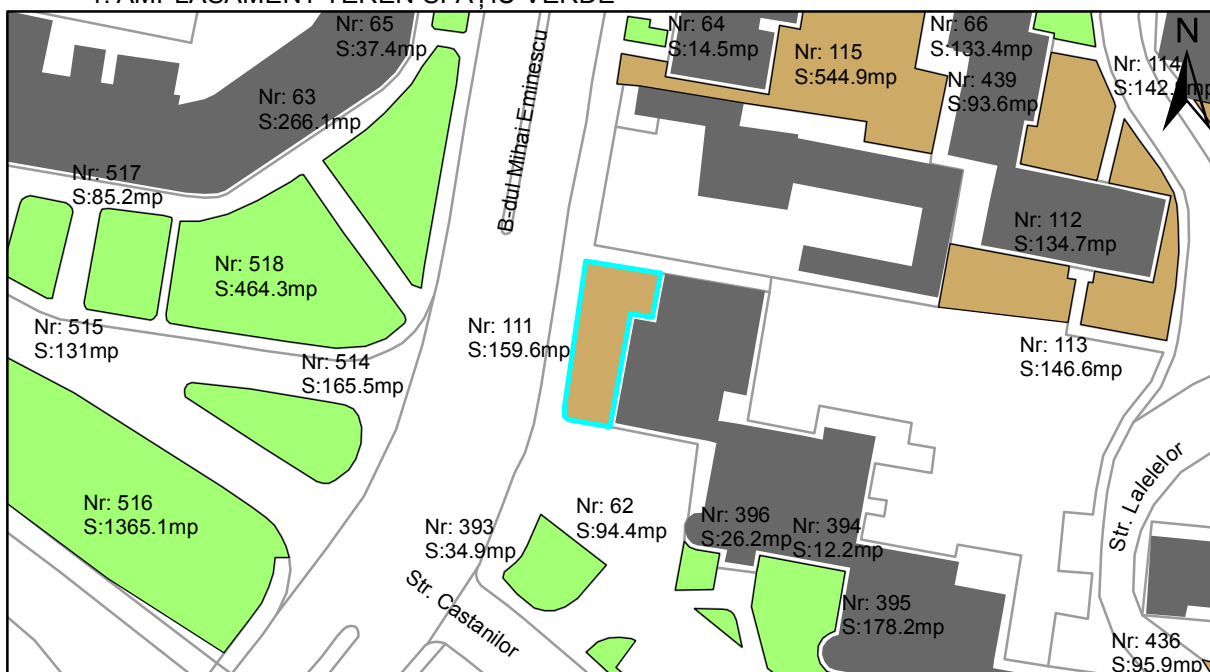

FIȘĂ TEREN SPAȚIU VERDE

1. AMPLASAMENT TEREN SPAȚIU VERDE

2. ADRESA:

Oraș Târgu Neamț, Bulevardul Mihai Eminescu

3. DEȚINĂTORI ȘI SITUAȚIE JURIDICĂ TEREN SPAȚIU VERDE

Proprietar/ detinator sp verde	Tip proprietate	Mode de administrare	Nr. parcela	Categorie folosinta	Suprafata mas. (mp)		Total teren sp verde	Observatii
					Teren exclusiv	Teren indiviziune		
Oraș Târgu Neamț	P.P.		111	teren degradat	159.6		159.6	
Total:							159.6	

4. DESCRIERE CONSTRUCȚIILOR EXISTENTE PE TEREN SPAȚIU VERDE

Nume si prenume proprietar constructii	Tip proprietate	Mode de administrare	Nr.corp cons.	Categorie folosinta	Suprafata mas. (mp)		Observatii	
					sol	subsol		
Total:								

5. ECHIPAREA EDILITARĂ A TERENULUI A C t E G T

6. DATE PRIVIND VEGETAȚIA EXISTENTĂ PE TEREN SPAȚIU VERDE

- Arbore decorativ 0 exemplare
- Conifer 0 exemplare
- Gard viu 0 exemplare
- Nuc 0 exemplare
- Plop 0 exemplare
- Pom fructifer 0 exemplare
- Stejar 0 exemplare