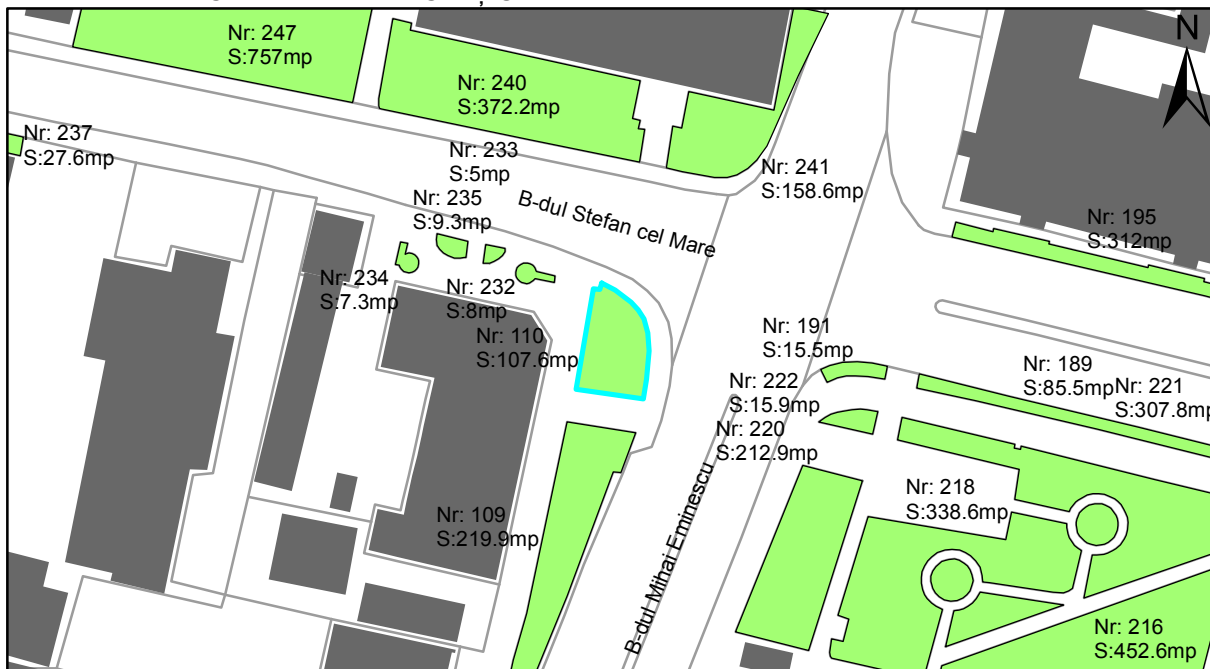

FIȘĂ TEREN SPAȚIU VERDE

1. AMPLASAMENT TEREN SPAȚIU VERDE

2. ADRESA:

Oraș Târgu Neamț, Bulevardul Mihai Eminescu

3. DEȚINĂTORI ȘI SITUAȚIE JURIDICĂ TEREN SPAȚIU VERDE

Proprietar/ detinator sp verde	Tip proprietate	Mode de administrare	Nr. parcela	Categorie folosinta	Suprafata mas. (mp)		Total teren sp verde	Observatii
					Teren exclusiv	Teren indiviziune		
Oraș Târgu Neamț	P.P.		110	veg. spontana	107.6		107.6	
Total:							107.6	