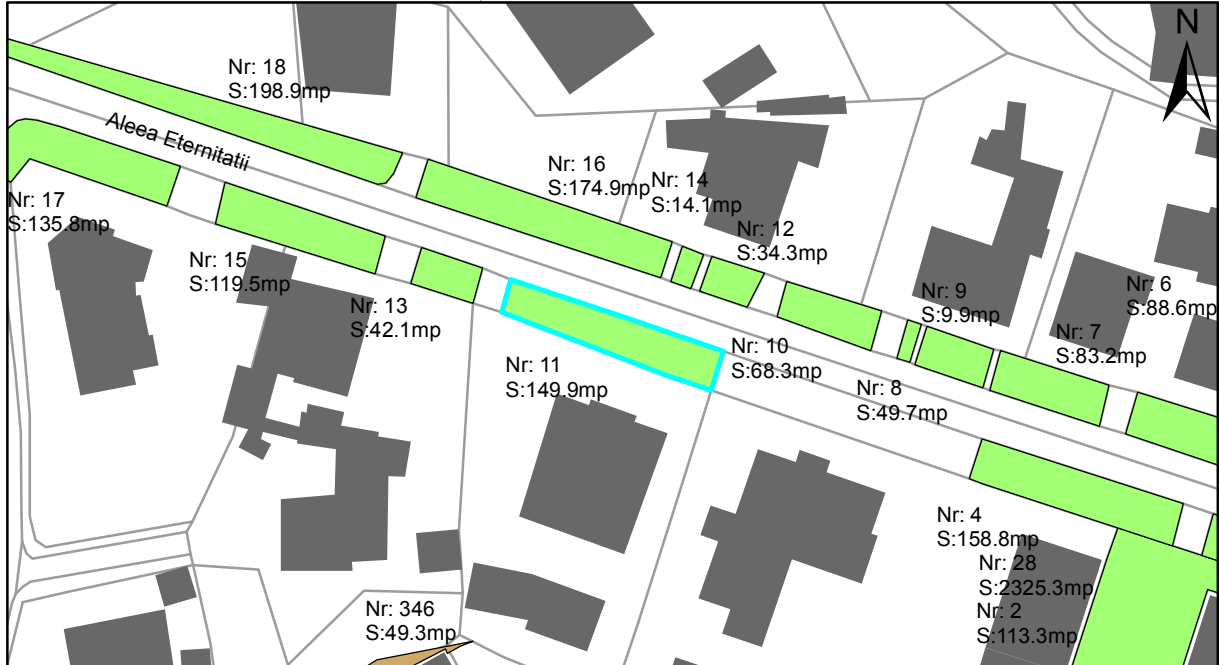

FIȘĂ TEREN SPAȚIU VERDE

1. AMPLASAMENT TEREN SPAȚIU VERDE

2. ADRESA:

Oraș Târgu Neamț, Aleea Eternitatii

3. DEȚINĂTORI ȘI SITUAȚIE JURIDICĂ TEREN SPAȚIU VERDE

Proprietar/ detinator sp verde	Tip proprietate	Mode de administrare	Nr. parcela	Categorie folosinta	Suprafata mas. (mp)		Total teren sp verde	Observatii
					Teren exclusiv	Teren indiviziune		
Oraș Târgu Neamț	P.P.		11	veg. spontana	149.9		149.9	
Total:							149.9	