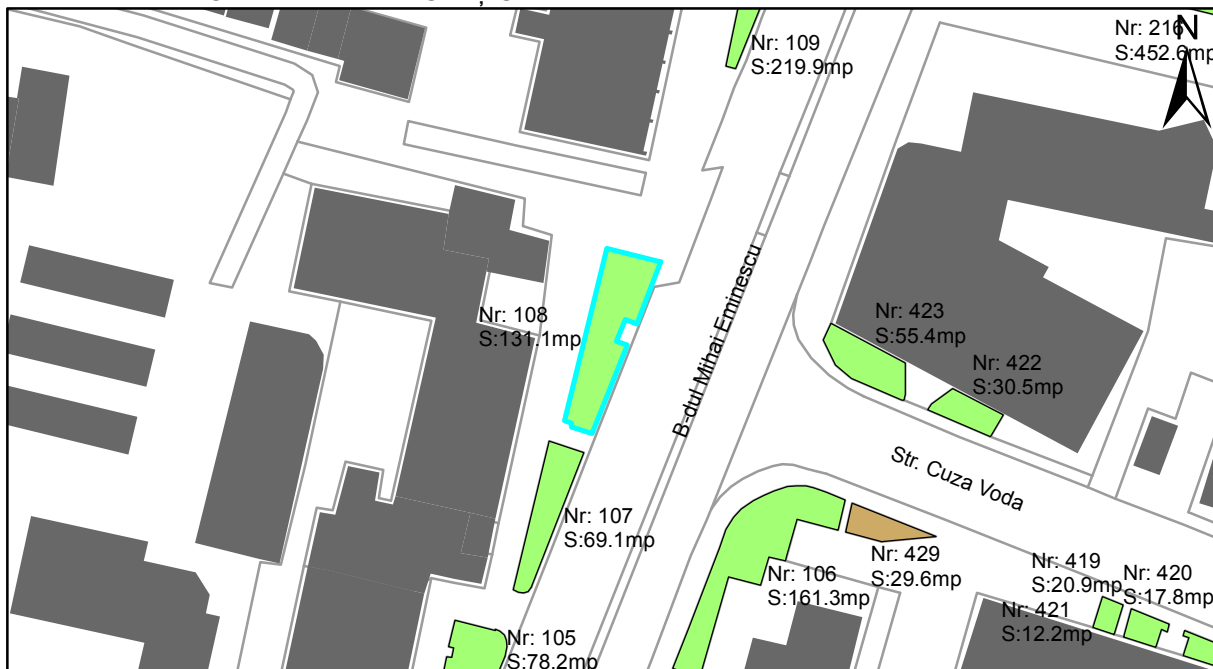

FIȘĂ TEREN SPAȚIU VERDE

1. AMPLASAMENT TEREN SPAȚIU VERDE

2. ADRESA:

Oraș Târgu Neamț, Bulevardul Mihai Eminescu

3. DEȚINĂTORI ȘI SITUAȚIE JURIDICĂ TEREN SPAȚIU VERDE

Proprietar/ detinator sp verde	Tip proprietate	Mode de administrare	Nr. parcela	Categorie folosinta	Suprafata mas. (mp)		Total teren sp verde	Observatii
					Teren exclusiv	Teren indiviziune		
Oraș Târgu Neamț	P.P.		108	veg. spontana	131.1		131.1	
Total:							131.1	