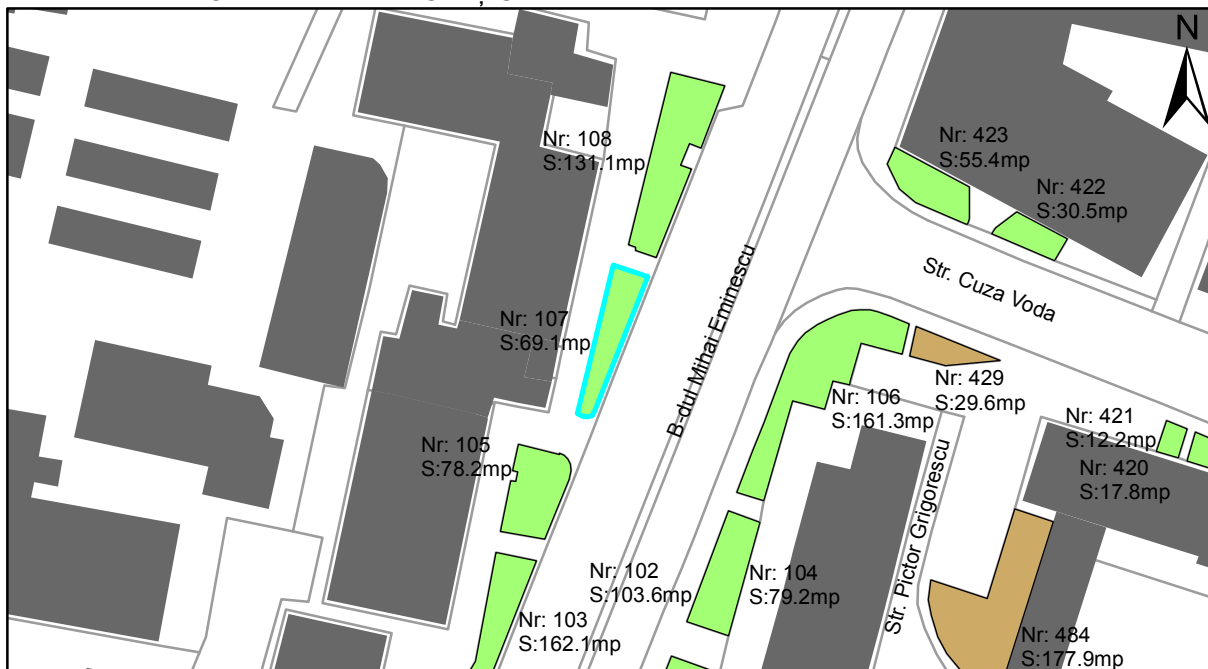

FIȘĂ TEREN SPAȚIU VERDE

1. AMPLASAMENT TEREN SPAȚIU VERDE

2. ADRESA:

Oraș Târgu Neamț, Bulevardul Mihai Eminescu

3. DEȚINĂTORI ȘI SITUAȚIE JURIDICĂ TEREN SPAȚIU VERDE

Proprietar/ detinator sp verde	Tip proprietate	Mode de administrare	Nr. parcela	Categorie folosinta	Suprafata mas. (mp)		Total teren sp verde	Observatii
					Teren exclusiv	Teren indiviziune		
Oraș Târgu Neamț	P.P.		107	veg. spontana	69.1		69.1	
Total:							69.1	