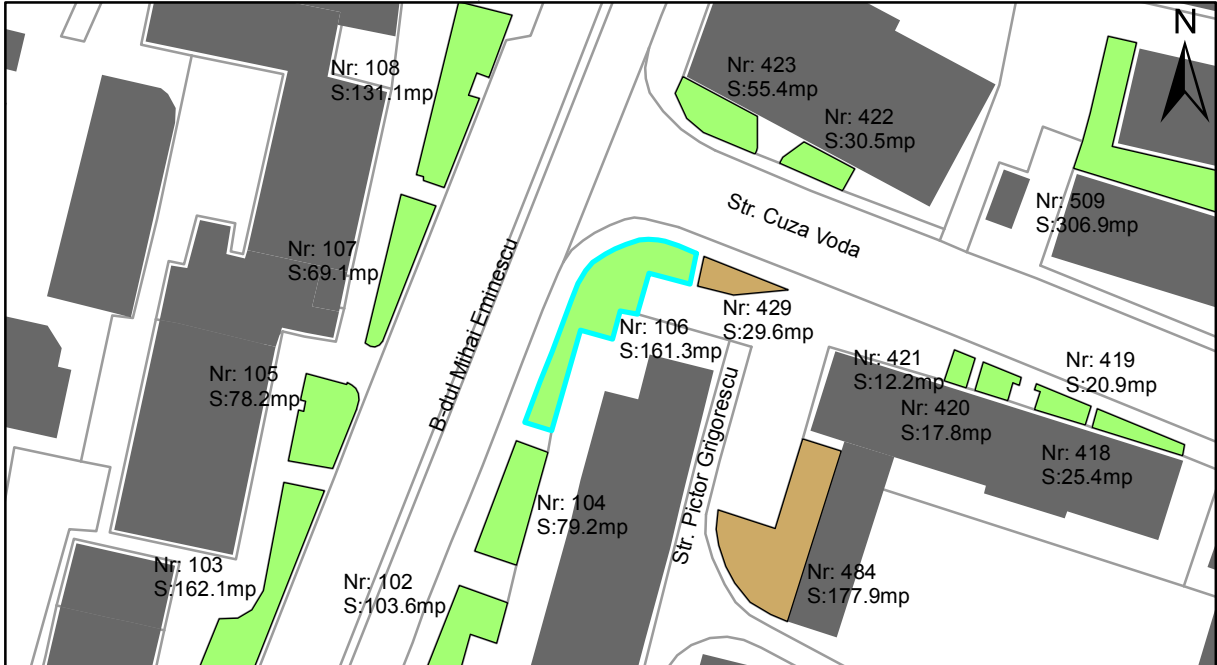

FIȘĂ TEREN SPAȚIU VERDE

1. AMPLASAMENT TEREN SPAȚIU VERDE

2. ADRESA:

Oraș Târgu Neamț, Bulevardul Mihai Eminescu

3. DEȚINĂTORI ȘI SITUAȚIE JURIDICĂ TEREN SPAȚIU VERDE

Proprietar/ detinator sp verde	Tip proprietate	Mode de administrare	Nr. parcela	Categorie folosinta	Suprafata mas. (mp)		Total teren sp verde	Observatii
					Teren exclusiv	Teren indiviziune		
Oraș Târgu Neamț	P.P.		106	veg. spontana	161.3		161.3	
Total:							161.3	