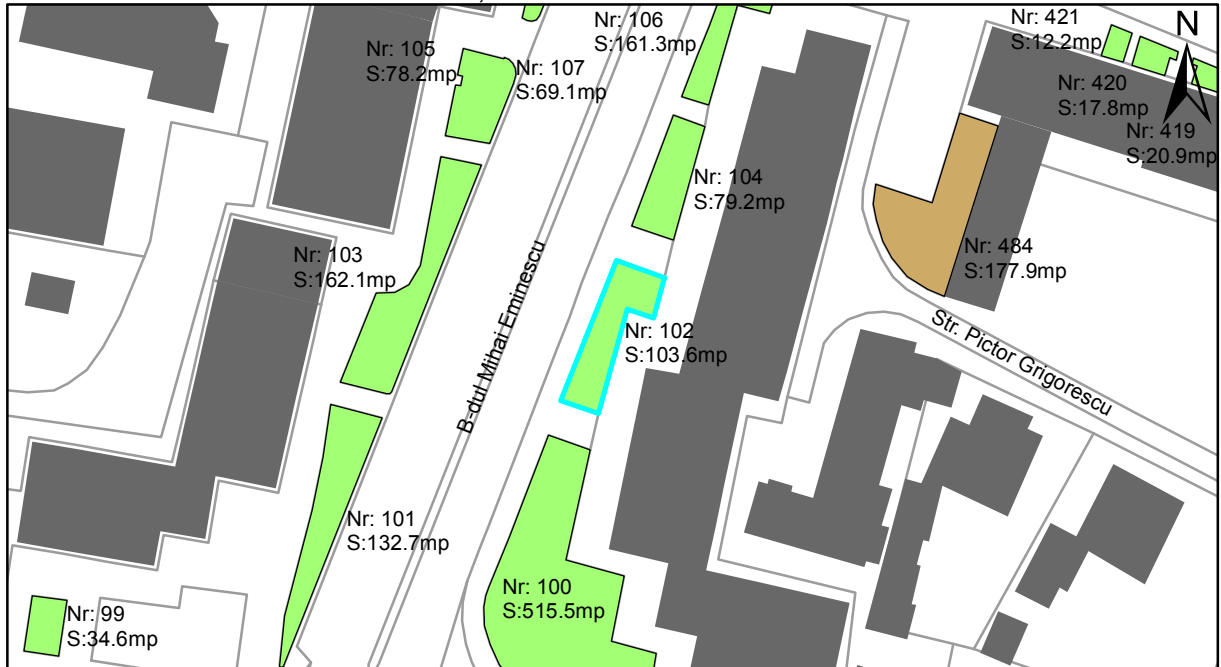

FIȘĂ TEREN SPAȚIU VERDE

1. AMPLASAMENT TEREN SPAȚIU VERDE

2. ADRESA:

Oraș Târgu Neamț, Bulevardul Mihai Eminescu

3. DEȚINĂTORI ȘI SITUAȚIE JURIDICĂ TEREN SPAȚIU VERDE

Proprietar/ detinator sp verde	Tip proprietate	Mode de administrare	Nr. parcela	Categorie folosinta	Suprafata mas. (mp)		Total teren sp verde	Observatii
					Teren exclusiv	Teren indiviziune		
Oraș Târgu Neamț	P.P.		102	veg. spontana	103.6		103.6	
Total:							103.6	