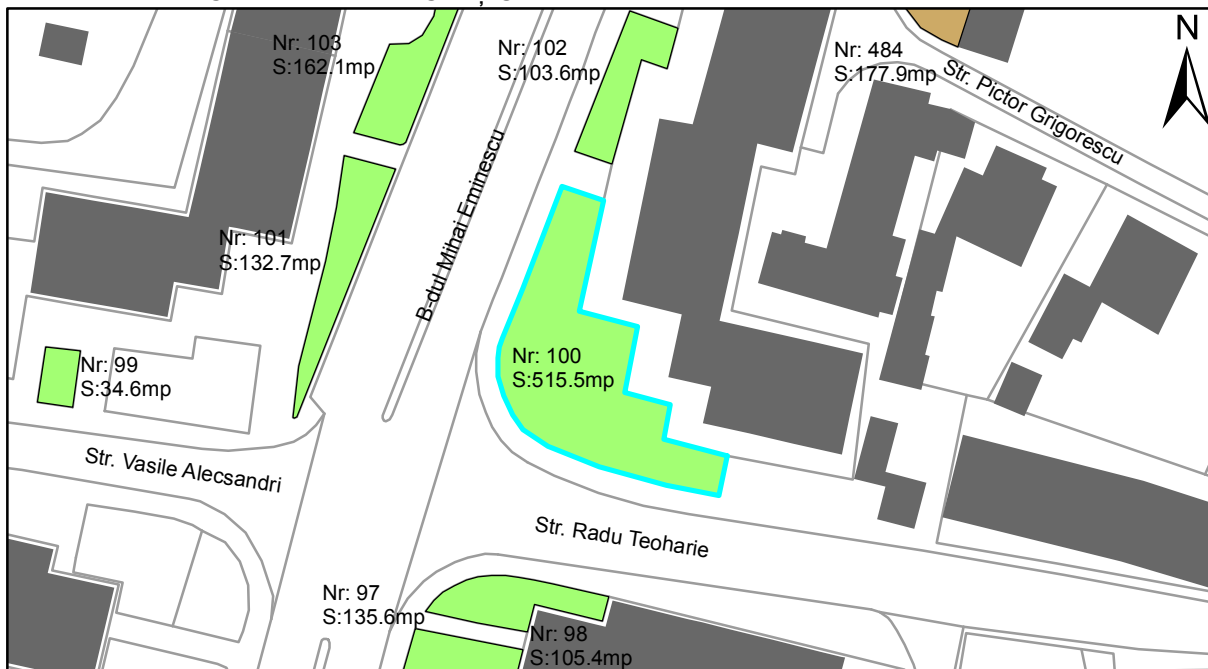

FIȘĂ TEREN SPAȚIU VERDE

1. AMPLASAMENT TEREN SPAȚIU VERDE

2. ADRESA:

Oraș Târgu Neamț, Bulevardul Mihai Eminescu

3. DEȚINĂTORI ȘI SITUAȚIE JURIDICĂ TEREN SPAȚIU VERDE

Proprietar/ detinator sp verde	Tip proprietate	Mode de administrare	Nr. parcela	Categorie folosinta	Suprafata mas. (mp)		Total teren sp verde	Observatii
					Teren exclusiv	Teren indiviziune		
Oraș Târgu Neamț	P.P.		100	veg. spontana	515.5		515.5	
Total:							515.5	