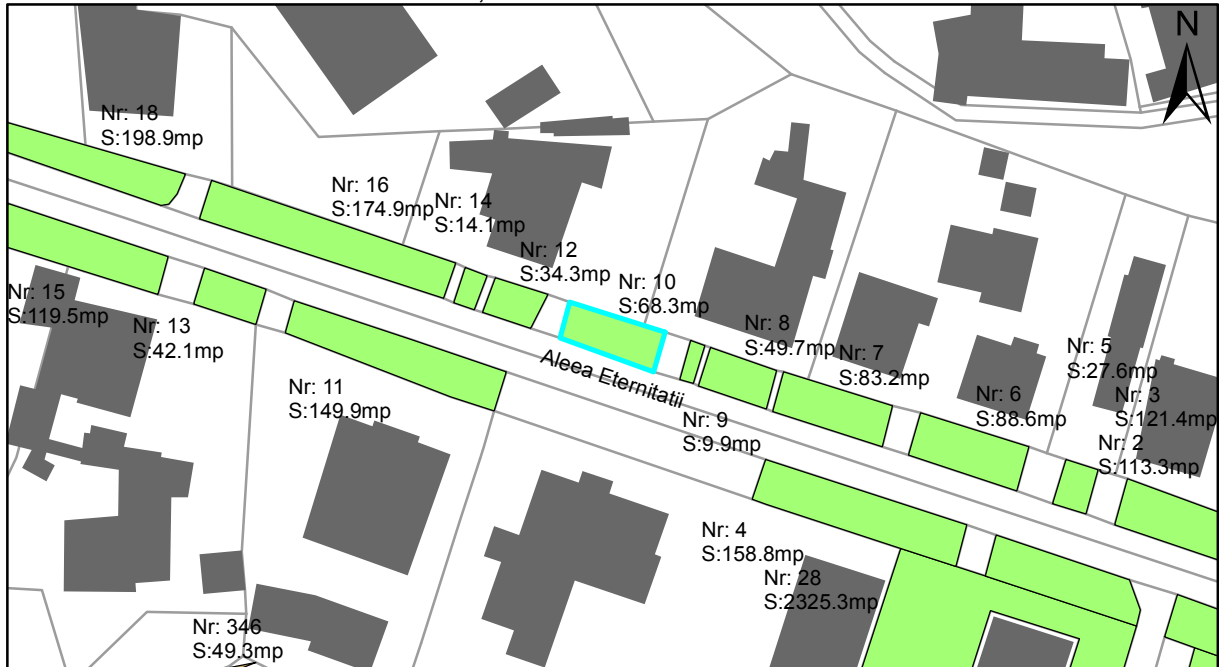

FIȘĂ TEREN SPAȚIU VERDE

1. AMPLASAMENT TEREN SPAȚIU VERDE

2. ADRESA:

Oraș Târgu Neamț, Aleea Eternității

3. DEȚINĂTORI ȘI SITUAȚIE JURIDICĂ TEREN SPAȚIU VERDE

Proprietar/ detinator sp verde	Tip proprietate	Mode de administrare	Nr. parceta	Categorie folosinta	Suprafata mas. (mp)		Total teren sp verde	Observatii
					Teren exclusiv	Teren indiviziune		
Oraș Târgu Neamț	P.P.		10	veg. spontana	68.3		68.3	
Total:							68.3	