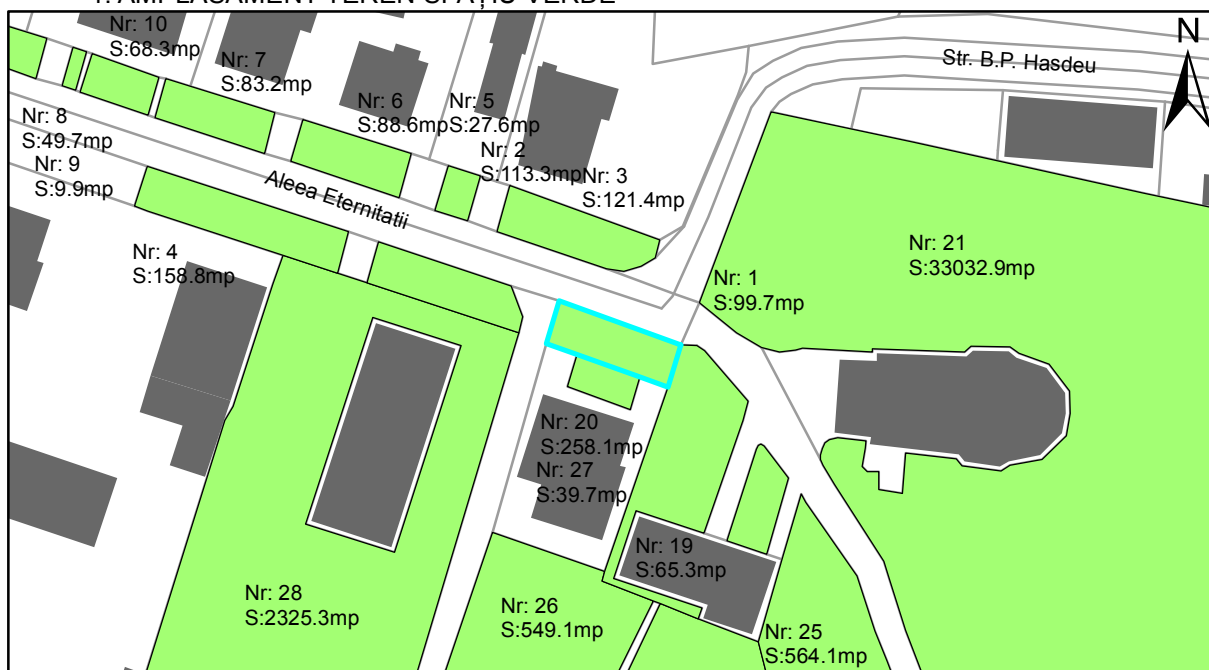

FIȘĂ TEREN SPAȚIU VERDE

1. AMPLASAMENT TEREN SPAȚIU VERDE

2. ADRESA:

Oraș Târgu Neamț, Aleea Eternitatii

3. DEȚINĂTORI ȘI SITUAȚIE JURIDICĂ TEREN SPAȚIU VERDE

Proprietar/ detinator sp verde	Tip proprietate	Mode de administrare	Nr. parcela	Categorie folosinta	Suprafata mas. (mp)		Total teren sp verde	Observatii
					Teren exclusiv	Teren indiviziune		
Oraș Târgu Neamț	P.P.		1	veg. spontana	99.7		99.7	
Total:							99.7	